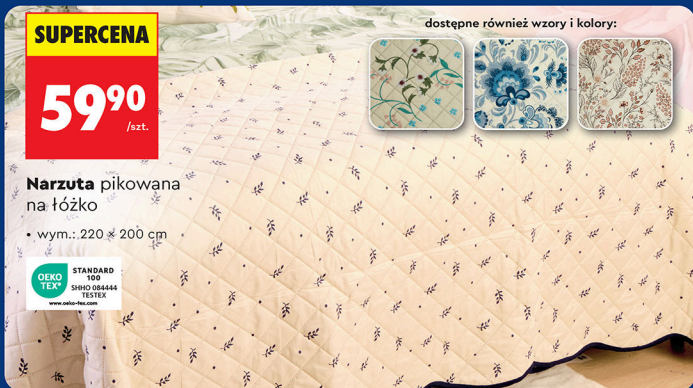

www.oeko-tex.com

SUPERCENA

59⁹⁰
/szt.

dostępne również wzory i kolory:

Narzuła pikowana na łóżko

- wym.: 220 × 200 cm

STANDARD
100
SHHO 084444
TESTEX

www.oeko-tex.com