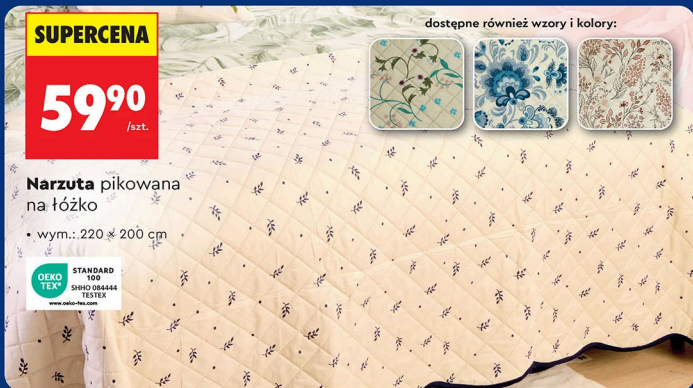

dostępne również wzory i kolory:

Narzuła pikowana na łóżko

- wym.: 220 × 200 cm

STANDARD
100
SHHO 084444
TESTEX

www.oeko-tex.com

**OFERTA MOŻE RÓŻNIC SIĘ W ZALEŻNOŚCI OD SKLEPU.
OFERTA OBOWIĄZUJE OD 26.03 DO 8.04.2026 R. PRODUKTY DOSTĘPNE DO WYCZERPIANIA ZAPASÓW.**