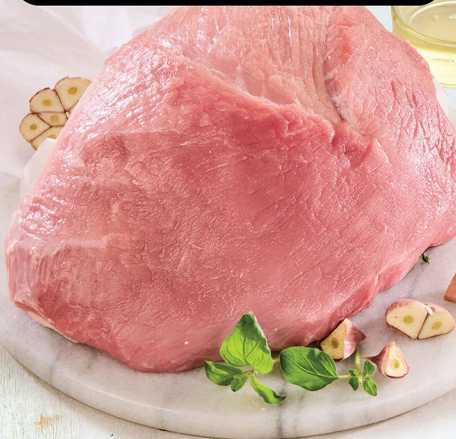

Szynka wieprzowa
bez kości pakowana
próżniowo Kraina Mięś

0,70 zł/100 g

Cena przed
obniżką:

17,99

Cena bez
aplikacji MB:

11,99
1,20/100 g

Limit łączny w okresie promocji - 5 kg
na konto Moja Biedronka.

DOBRE MIĘSO DOBRY WYBÓR