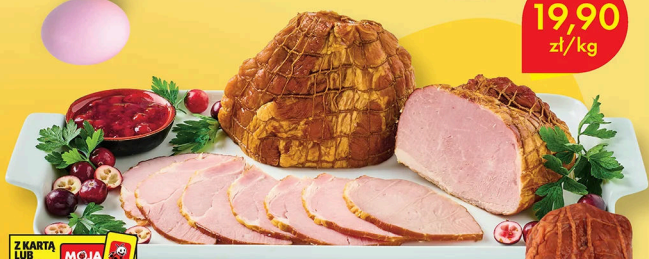

MIESZAJ DOWOLNIE

BESTSELLER!

2+1 GRATIS

KĄŻDA Z 3 SZTUK

500

Szywnka lub schab pieczone na maśle Biedronka, 100 g 50,00 zł/kg

Cena za 1 szt. bez karty MB: 7,49 zł/100g

Limit dzienny 6 szt. na kartę Moja Biedronka.

*Rabat zostanie rozłożony proporcjonalnie na wszystkie produkty promocyjne.

CZWARTEK – SOBOTA 26.03-28.03

Wielkanoc pełna okazji

Z KARTĄ
LUB
APKA

MOJA
Biedronka

DRUGI
82% TANIEJ

KĄŻDA Z 2 SZTUK

10⁹⁹

Kiełbasa Żywiecka Kraina Wędlin, 600 g

18,32 zł/kg

Cena przed obniżką:	18,89	Cena za 1 szt. bez karty MB:	18,89
			31,48/kg

Limit dzienny 4 szt. na kartę Moja Biedronka.

19,90
zł/kg

Z KARTĄ
LUB
APKA

MOJA
Biedronka

42% TANIEJ

1⁹⁹

/100 g

Szynka klasyczna Kraina Wędlin

19,90 zł/kg

Cena przed obniżką:	3,49	Cena bez karty MB:	3,49
			34,90/kg

Limit dzienny 3 kg na kartę Moja Biedronka.

33% TANIEJ