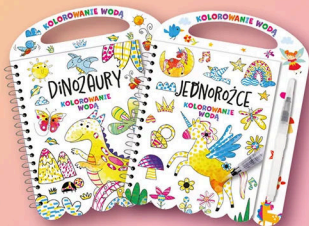

SUPERCENA

9⁹⁹ /szt.

KSIĄŻKI DLA DZIECI*

KIERMASZ KSIĄŻEK