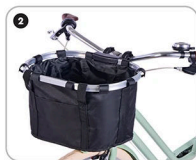

CZAS NA ROWER!

SUPERCENA

Pokrowiec*

17⁹⁹

/szt.
lub zest.

**DOSTĘPNY
OD 9.04**

chroni przed warunkami atmosferycznymi ↘

Do wyboru:

- pokrowiec na siodełko MTB o wym. 26 × 17 cm
- pokrowiec na siodełko miejskie o wym. 24 × 23 cm
- pokrowiec na siodełko trekkingowe o wym. 20 × 23,5 cm
- pokrowiec na rower o wym. 210 × 100 cm
- zestaw 2 pokrowców: na kask o wym. 32 × 27 cm i na plecak o wym. 46 × 56 cm

**GO
ACTIVE**

SUPERCENA

49⁹⁹

/szt.

Koszyk lub sakwa*

Do wyboru:

1. **1 Koszyk wiklinowy**
   - wym.: 35 × 25 × 26,5 cm
2. **2 Koszyk materiałowy**
   - wym.: 33 × 27 × 26 cm
3. **3 Koszyk metalowy**
   - wym.: 35 × 25 × 26,5 cm
4. **4 Sakwa na bagażnik**
   - wym.: 38 × 15,5 × 18,5 cm

Sakwa dwukomorowa na bagażnik

- wym.: 30 × 38 × 32 cm

dotyczy sakw