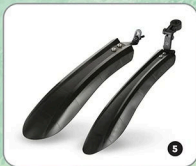

Regularna pielęgnacja roweru zapobiega korozji i nadmiernemu zużyciu podzespołów, co zwiększa bezpieczeństwo jazdy.

CZAS NA ROWER!

SUPERCENA

29⁹⁹
/szt.
lub zest.

Akcesoria rowerowe

dotyczą wieszaka,
licznika i pompki