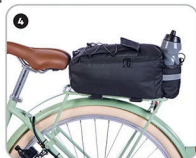

CZAS NA ROWER!

SUPERCENA

Pokrowiec*

17⁹⁹

/szt.
lub zest.

**DOSTĘPNY
OD 9.04**

chroni przed warunkami atmosferycznymi ↘

Do wyboru:

- pokrowiec na siodełko MTB o wym. 26 × 17 cm
- pokrowiec na siodełko miejskie o wym. 24 × 23 cm
- pokrowiec na siodełko trekkingowe o wym. 20 × 23,5 cm
- pokrowiec na rower o wym. 210 × 100 cm
- zestaw 2 pokrowców: na kask o wym. 32 × 27 cm i na plecak o wym. 46 × 56 cm

**GO
ACTIVE**

SUPERCENA

49⁹⁹

/szt.

Koszyk lub sakwa*

Do wyboru:

1. **1 Koszyk wiklinowy**
   - wym.: 35 × 25 × 26,5 cm
2. **2 Koszyk materiałowy**
   - wym.: 33 × 27 × 26 cm
3. **3 Koszyk metalowy**
   - wym.: 35 × 25 × 26,5 cm
4. **4 Sakwa na bagażnik**
   - wym.: 38 × 15,5 × 18,5 cm

Sakwa dwukomorowa na bagażnik

- wym.: 30 × 38 × 32 cm

dotyczy sakw