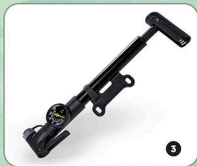

Do wyboru:

- 1 Wieszak ścienny**
 - wym.: 39,5 × 26 × 20,3 cm
- 2 Licznik**
 - pomiar czasu jazdy i przejechanego dystansu

- wym.: 4,6 × 4,6 cm
- 3 wskaźniki prędkości: aktualny, średni i maksymalny

- 3 Pompka**
 - wym.: 30,5 × 5 × 2,6 cm
 - w zestawie: nakładki do wentyli DV, nakładka do pompowania piłek