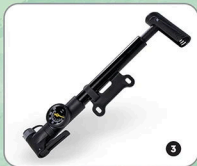

CZAS NA ROWER!

SUPERCENA

29⁹⁹
/szt.
lub zest.

Akcesoria rowerowe

dotyczą wieszaka,
licznika i pompki

Do wyboru:

- 1 Wieszak ścienny**
 - wym.: 39,5 × 26 × 20,3 cm
- 2 Licznik**
 - pomiar czasu jazdy i przejechanego dystansu