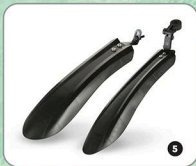

CZAS NA ROWER!

SUPERCENA

29⁹⁹
/szt.
lub zest.

Akcesoria rowerowe

dotyczą wieszaka,
licznika i pompki

Do wyboru:

- 1 Wieszak ścienny**
 - wym.: 39,5 × 26 × 20,3 cm
- 2 Licznik**
 - pomiar czasu jazdy i przejechanego dystansu