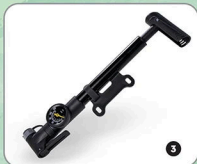

CZAS NA ROWER!

SUPERCENA

29⁹⁹
/szt.
lub zest.

Akcesoria rowerowe

dotyczą wieszaka,
licznika i pompki

Do wyboru:

- 1 Wieszak ścienny**
 - wym.: 39,5 × 26 × 20,3 cm
- 2 Licznik**
 - pomiar czasu jazdy i przejechanego dystansu