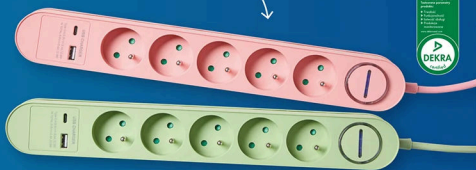

SUPERCENA

39⁹⁹
/szt.

Przedłużacz

- maks. moc: 3680 W
- 2 porty: USB-A, USB-C
- dł. przewodu: 1,5 m
- różne kolory

gniazda z uziemieniem
i zabezpieczeniem przed dziećmi

HYKKER