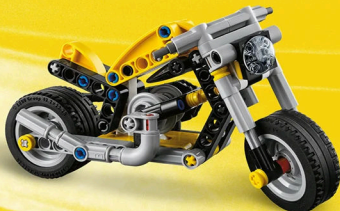

SUPERCENA

32⁹⁹
/opak.

Klocki
Lego®*

- do wyboru
  zestawy:
  60481, 42225,
  71850, 60482,
  31377, 42665,
  43284