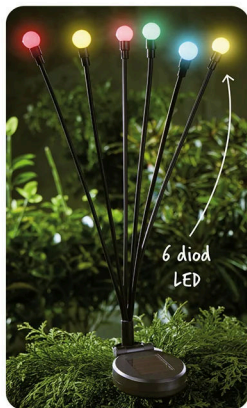

dotyczy wszystkich produktów na stronie

3
LATA
GWARANCIJ

SUPERCENA

Lampa solarna kula RGB LED*

- wys.: 37 cm
- śr.: 8 cm
- barwa światła: ciepła biała
- kl. wodoodp.: IP44

9⁹⁹
/szt.

2 diody LED

szklany klosz

36 diod LED

SUPERCENA

24⁹⁹
/szt.

Lampa solarna czosnek ozdobny LED*

- wys.: 73 cm
- barwa światła: ciepła biała
- kl. wodoodp.: IP44
- różne kolory

SUPERCENA

12⁹⁹
/szt.

Lampa solarna kulczki LED*

- wys.: 67 cm
- 8 trybów świecenia
- barwa światła: ciepła biała lub wielokolorowa
- kl. wodoodp.: IP44

SUPERCENA

24⁹⁹
/zest.

Zestaw 2 lamp solarnych pochodnie LED*

- wys.: 50 cm
- barwa światła: ciepła biała
- kl. wodoodp.: IP44

6 diod LED

12 diod LED

dostępny również kolor: