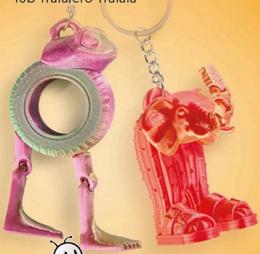

SUPERCENA

7⁹⁹
/szt.

**STARTING
ITALIAN
BRAINROT
TRADING CARD GAME**

**Breloczek
Brainrot***

- do wyboru: Tung Tung Tung Sahur,
  Boneca Ambalabu, Lirily Larila
  lub Tralalero Tralala