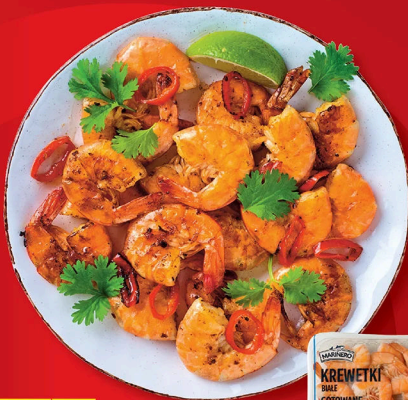

Filet z łososia atlantyckiego, porcja rodzinna, Marinero  
49,90 zł/kg

Cena przed obniżką: **6,99**

Cena bez karty MB: **6,99**  
6990/kg

**DRUGI  
62% TANIEJ**

KAŻDA Z 2 SZTUK

**14<sup>99</sup>**

Krewetki gotowane Marinero, 250 g  
59,96 zł/kg