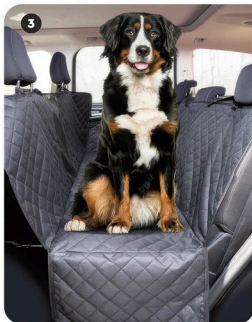

HAPPY PET. HAPPY YOU.
ACTIVPET

SUPERCENA

49⁹⁹
/szt.

Akcesoria dla zwierząt*

Do wyboru:

- 1 **Kojec składany**
 - wym.: 73 × 43 cm
- 2 **Fotelik samochodowy**
 - wym.: 50 × 55 cm
 - z pasem bezpieczeństwa
- 3 **Mata ochronna do samochodu**
 - wym.: 137 × 147 cm
- 4 **Drapak tekturowy**
 - wym.: 39 × 40 × 33,5 cm
- 5 **Transporter**
 - wym.: 41 × 26 × 26 cm
 - z uchwytem na ramię