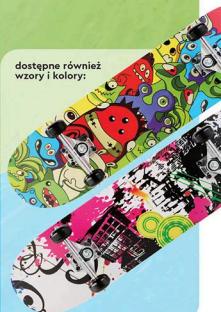

Do wyboru:

Minikonsola

- 26 gier

Gra kieszonkowa

- 168 zwierzątek do opieki
- w zestawie baterie

dostępny
również
kolor:

efekty
dźwiękowe

dotyczą wszystkich deskorolek na stronie

SUPERCENA

79⁹⁰
/szt.

Deskorolka*

- wym.:
78,5 × 20,5 × 12,5 cm
- śr. kółek: 5,2 cm
- łożyska: ABEC 7

deck
z drewna

dostępne również
wzory i kolory:

Deskorolka z kółkami LED

- wym.: 56,5 × 15 × 11 cm
- śr. kółek: 6 cm
- łożyska: ABEC 7