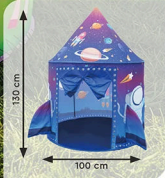

rozkładany
automatycznie

do domu
i ogrodu

ultramiękki
materiał

SUPERCENA

69⁹⁰
/szt.

**Namiot
dziecięcy***

SUPERCENA

16⁹⁹
/szt.
lub zest.

**Minikonsola lub
gra kieszonkowa***

Do wyboru:

Minikonsola

- 26 gier

Gra kieszonkowa

- 168 zwierzątek do opieki
- w zestawie baterie

dostępny
również
kolor:

efekty
dźwiękowe