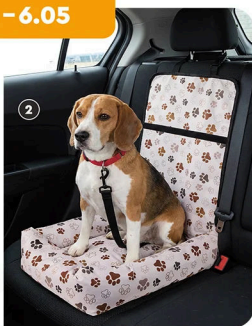

Do wyboru:

- 1 **Kojec składany**
 - wym.: 73 × 43 cm
- 2 **Fotelik samochodowy**
 - wym.: 50 × 55 cm
 - z pasem bezpieczeństwa
- 3 **Mata ochronna do samochodu**
 - wym.: 137 × 147 cm
- 4 **Drapak tekturowy**
 - wym.: 39 × 40 × 33,5 cm
- 5 **Transporter**
 - wym.: 41 × 26 × 26 cm
 - z uchwytem na ramię