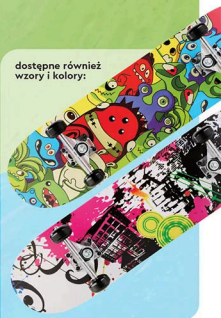

dostępne również wzory i kolory:

SUPERCENA
59⁹⁰ /szt.