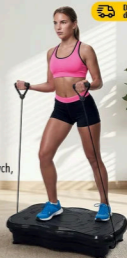

**Darmowa
dostawa**

**GO
ACTIVE**

**KUP ODŻYWKĘ BIAŁKOWĄ
GO ACTIVE
700G LUB 500G
I DOBIERZ
KREATYNĘ, KOLAGEN
LUB NAPÓJ IZOTONICZNY**

**20%
TANIEJ****