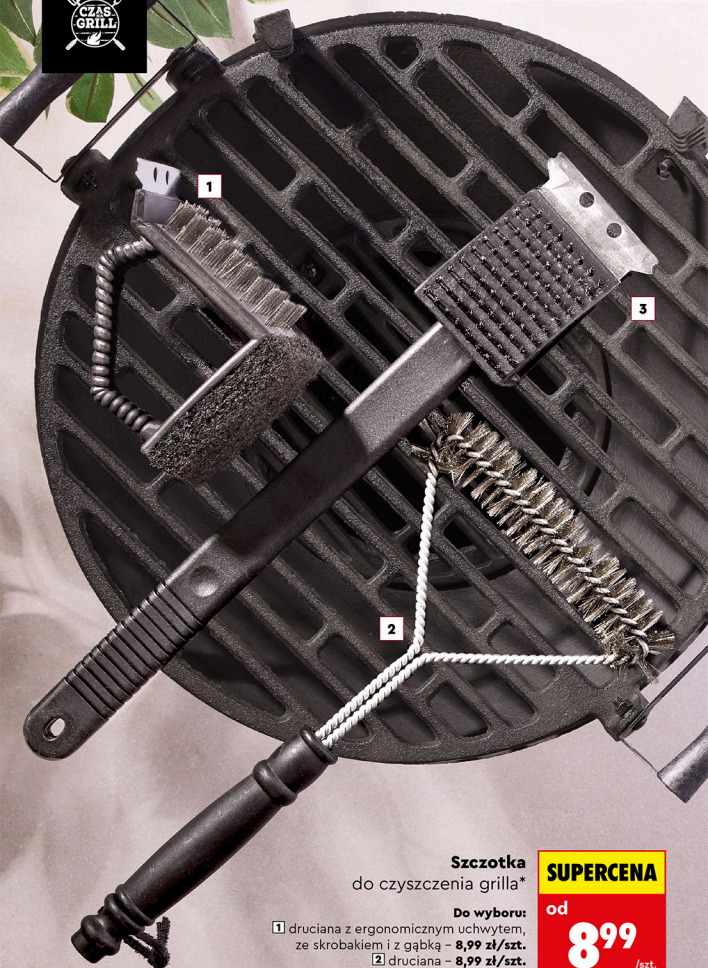

Do wyboru:

- 1 zestaw ze szczypcami, szpatułką i z widelcem – **19,99 zł/zest.**
- 2 zestaw ze szpatułką, szczypcami, z widelcem i nożem w etui **39,99 zł/zest.**

SUPERCENA

39⁹⁹
/zest.

Pokrowiec*

- wym.:
103 x 50 x 91 cm

**OCHRONA PRZED WILGOCIĄ
I PROMIENIOWANIEM UV**

OD CZWARTKU 23.04
DO ŚRODY 6.05

Szczotka do czyszczenia grilla*

Do wyboru:

- 1 druciana z ergonomicznym uchwytem, ze skrobakiem i z gąbką - 8,99 zł/szt.
- 2 druciana - 8,99 zł/szt.
- 3 druciana o długim trzonku, ze skrobakiem i z gąbką - 11,99 zł/szt.