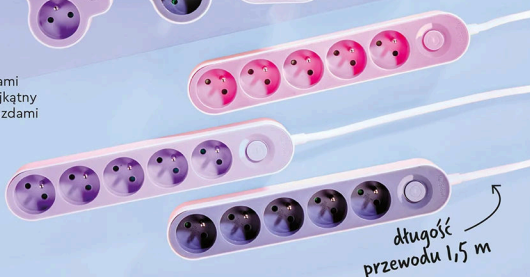

długość przewodu 1,5 m

SUPERCENA

79⁹⁰
/szt.

Hoffen
ALL FOR BETTER LIFE

Parownica do ubrań*

1500 W
MOC

ZBIORNIK O POJEMNOŚCI 400 ML

CIĄGŁY STRUMIEN PARY

ZABEZPIECZENIE PRZED PRZEGRZANIEM

dostępny również kolor: ☐

3
LATA GWARANCJI

ZAMÓW ONLINE
HOME.BIEDRONKA.PL

Wytwarzalność Funkcjonalność Użyteczność Produkcyjna kontrolowana
www.biedronka.pl
0 20 90 90 90 90