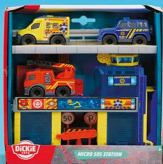

Zestaw zabawek z 3 pojazdami

pojazdy o długości 9 cm

Do wyboru:

- stacja budowlana Volvo
- minijacka ratownicza Ford
- zestaw ratunkowy z latarką Mercedes-Benz

SUPERCENA

39⁹⁹
/opak.

Figurka niespodzianka

- wys. Lotso i Star Wars: 8 cm, Stitch: 9 cm
- różne rodzaje