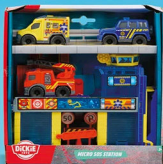

**Zestaw zabawek
z 3 pojazdami**

*pojazdy
o długości 9 cm*

Do wyboru:

- stacja budowlana Volvo
- minijacka ratownicza Ford
- zestaw ratunkowy z latarką Mercedes-Benz

SUPERCENA

39⁹⁹
/opak.

**Figurka
niespodzianka**