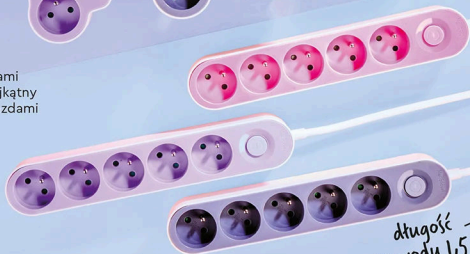

długość przewodu 1,5 m

SUPERCENA

79⁹⁰
/szt.

Hoffen
ALL FOR BETTER LIFE

Parownica do ubrań*

1500 W
MOC

ZBIORNIK O POJEMNOŚCI 400 ML

CIĄGŁY STRUMIEN PARY

ZABEZPIECZENIE PRZED PRZEGRZANIEM

dostępny również kolor: ☐

3
LATA GWARANCJI

ZAMÓW ONLINE
HOME.BIEDRONKA.PL

Wytrzymałość, Funkcjonalność, Użyteczność, Produkcja kontrolowana
www.tuv.com.pl 02 20909200