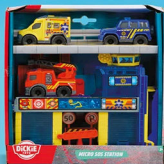

Zestaw zabawek z 3 pojazdami

pojazdy o długości 9 cm

Do wyboru:

- stacja budowlana Volvo
- minitacja ratownicza Ford
- zestaw ratunkowy z latarką Mercedes-Benz

SUPERCENA

39⁹⁹
/opak.

Figurka niespodzianka

- wys. Lotso i Star Wars: 8 cm, Stitch: 9 cm
- różne rodzaje