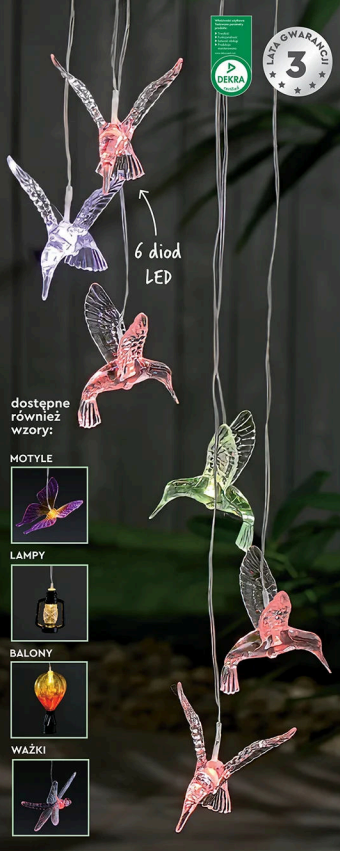

Lampa solarna LED*

- wys.: 68 cm
- kl. wodoodporności: IP44

Do wyboru:

W kształcie grzybków lub pręcików

- barwa światła: ciepła biała
- W kształcie kuleczek**
- barwa światła: ciepła biała lub wielokolorowa

36 diod
LED

6 diod
LED

dotyczą wszystkich
produktów na stronie

42 diody
LED

6 diod LED

dostępne również wzory:

MOTYLE

LAMPY

BALONY

WAŻKI

efekt płomienia

12 diod LED

dostępny również wzór i kolor:

SUPERCENA

Lampki solarne dzwonki LED*

29⁹⁹
/szt.