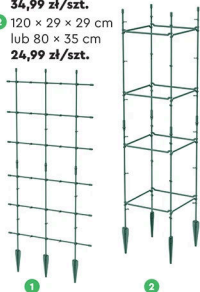

SUPERCENA

od
24⁹⁹
/szt.

**Podpora
do roślin***

Do wyboru wymiary:

1. 1 120 × 60 cm
   34,99 zł/szt.
2. 2 120 × 29 × 29 cm
   lub 80 × 35 cm
   24,99 zł/szt.

KETER

SUPERCENA

149⁰⁰
/szt.

Stół ogrodowy*

- wys.: 72 cm
- wym. blatu:
  137 × 90 cm

otwór
na parasol