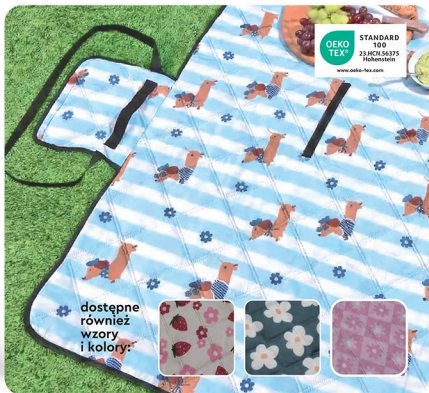

dostępne
również
wzory
i kolory: