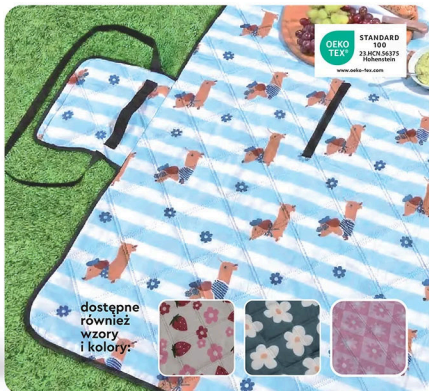

dostępne
również
wzory
i kolory: