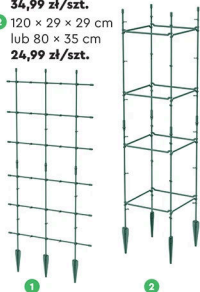

Lampa imitująca kamerę

- wym.: 12 × 21 × 19 cm
- 66 diod LED

* tylko w wybranych sklepach

SUPERCENA

od
24⁹⁹
/szt.

Podpora do roślin*

Do wyboru wymiary:

- 1 120 × 60 cm
34,99 zł/szt.
- 2 120 × 29 × 29 cm
lub 80 × 35 cm
24,99 zł/szt.