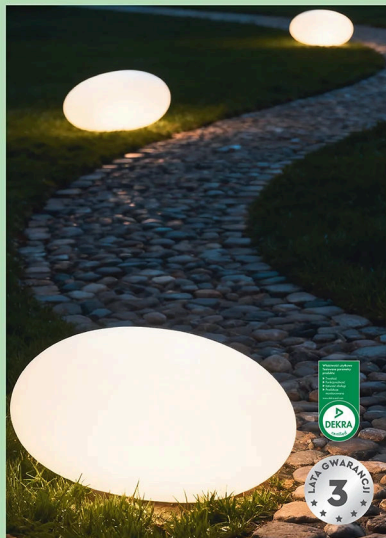

gardenic

SUPERCENA

od
39⁹⁹
/szt.

**DOSTĘPNA
OD 7.05**

Lampa solarna LED*

- poj. baterii: 400 mAh
- barwa światła: ciepła biała

Do wyboru w kształcie:

- kuli o śr. 20 cm lub 30 cm
  39,99 zł/szt.
- kamienia o wym. 22,4 × 18 × 12 cm
  lub 40 × 30 × 16 cm – **79,90 zł/szt.**