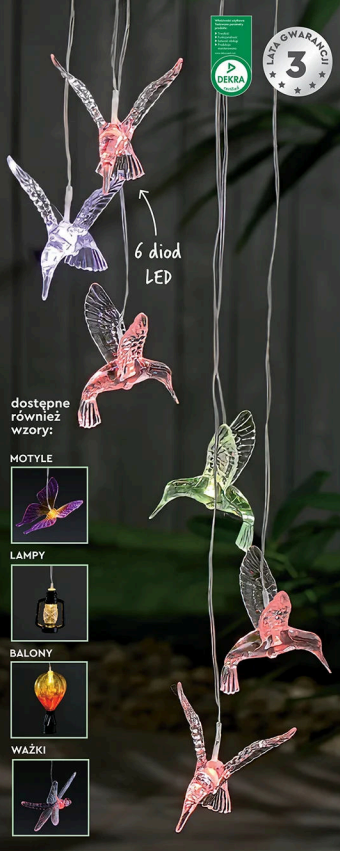

różne tryby
świecenia

8 diod
LED

Lampa solarna LED*

- wys.: 68 cm
- kl. wodoodporności: IP44

Do wyboru:

W kształcie grzybków lub pręcików

- barwa światła: ciepła biała
- W kształcie kuleczek**
- barwa światła: ciepła biała lub wielokolorowa

36 diod
LED

6 diod
LED

dotyczą wszystkich
produktów na stronie

42 diody
LED

6 diod LED

dostępne również wzory:

MOTYLE

LAMPY

BALONY

WAŻKI

efekt płomienia

12 diod LED

dostępny również wzór i kolor:

SUPERCENA

Lampki solarne dzwonki LED*

29⁹⁹
/szt.