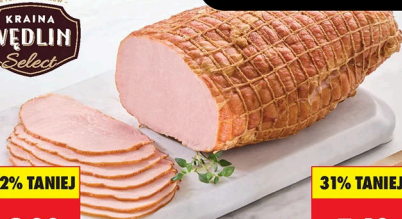

Cena poza
promocją: **16,99**
1,30/100g

26% TANIEJ

21⁹⁹
/kg

Karkówka grillowa
w marynacie paprykowej
Czas na Grill
2,20 zł/100 g

Cena przed
obniżką: **29,99**

Cena poza
promocją: **29,99**
2,20/100g

22% TANIEJ