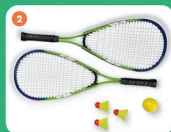

GO
ACTIVE

**Akcesoria
do sportów
raketowych**

SUPERCENA

49⁹⁹
/zest.

Do wyboru:

1. **1 Zestaw do badmintonu**
   - w zestawie: 2 rakiety, 3 lotki, pokrowiec
2. **2 Zestaw do crossmintona**
   - w zestawie: 2 aluminiowe rakiety, 3 lotki, piłeczka, pokrowiec

1. **3 Zestaw do tenisa stołowego**
   - w zestawie: 2 drewniane rakiety, 3 piłeczki, siatka, pokrowiec