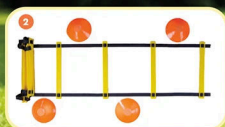

2 Akcesoria treningowe

- w zestawie: 10 znaczników, drabinka koordynacyjna, ekspander, torba do przechowywania