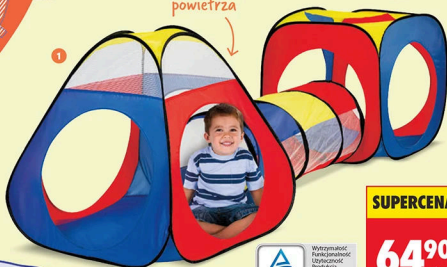

siatka zapewniająca stały dostęp świeżego powietrza