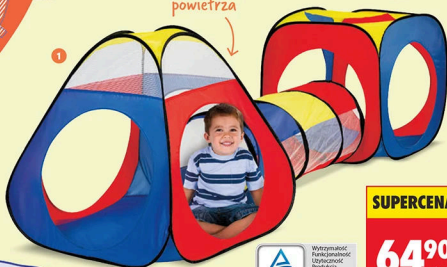

siatka zapewniająca
stały dostęp świeżego
powietrza