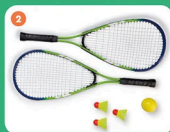

GO
ACTIVE

**Akcesoria
do sportów
raketowych**

SUPERCENA

49⁹⁹
/zest.

Do wyboru:

1. **1 Zestaw do badmintonu**
   - w zestawie: 2 rakiety, 3 lotki, pokrowiec
2. **2 Zestaw do crossmintona**
   - w zestawie: 2 aluminiowe rakiety, 3 lotki, piłeczka, pokrowiec

1. **3 Zestaw do tenisa stołowego**
   - w zestawie: 2 drewniane rakiety, 3 piłeczki, siatka, pokrowiec