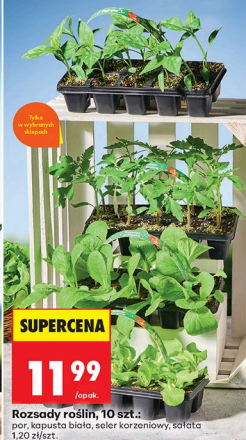

KONTAKT:

- z telefonu stacjonarnego 800 080 010
- z telefonu komórkowego lub z zagranicy (22) 205 33 00
- e-mail: bok@biedronka.pl

Dobro natury jest naszym priorytetem. Dlatego papier, na którym drukowany jest ten folder, pochodzi z lasów zarządzanych w trwały i zrównoważony sposób. Dzięki temu możemy skutecznie dbać o środowisko naturalne i chronić lasy.