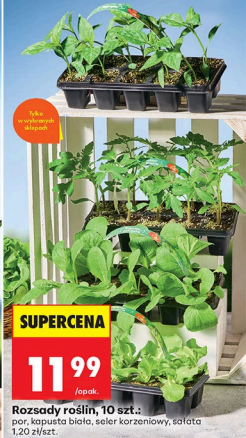

Tylko
w wybranych
sklepach

Tylko
w wybranych
sklepach

SUPERCENA

11⁹⁹
/opak.

Rozsady roślin, 10 szt.:
por, kapusta biała, seler korzeniowy, sałata
1,20 zł/szt.