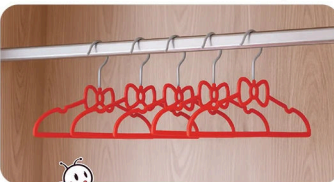

różne tryby wyświetlania

SUPERCENA

14⁹⁹
/zest.

Zestaw wieszaków welurowych

Do wyboru:

- 3 wieszaki na spodnie
- 10 wieszaków dla dorosłych, różne kolory
- 12 wieszaków dziecięcych

Wytrzymałość
Funkcjonalność
Użyteczność
Produkcja kontrolowana
www.biedronka.pl
id: 60008242