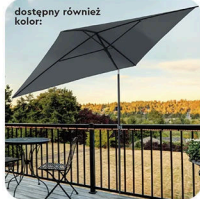

gardenic

z ochroną
UV 50+

dostępny również
kolor:

**Parasol
balkonowy***

- wym.: 210 × 140 cm
- regulowana wys.: 168–235 cm
- możliwość regulacji kąta nachylenia
- w zestawie akcesoria do montażu

gardenic

wodoodporny
materiał