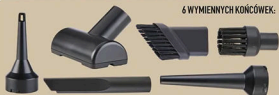

6 WYMIENNYCH KOŃCÓWK: