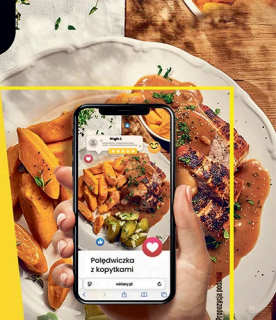

KLUB

WINIARY

**Masz apetyt
na więcej?
Witaj w klubie
WINIARY!**

**PRZY ZAKUPIE 2
SUPERCENA**

KAŻDA Z 2 SZTUK

7⁹⁹

Majonez dekoracyjny
Winiary, 500 ml
15,98 zł/l

Cena za 1 szt.: **11,65**
22,303