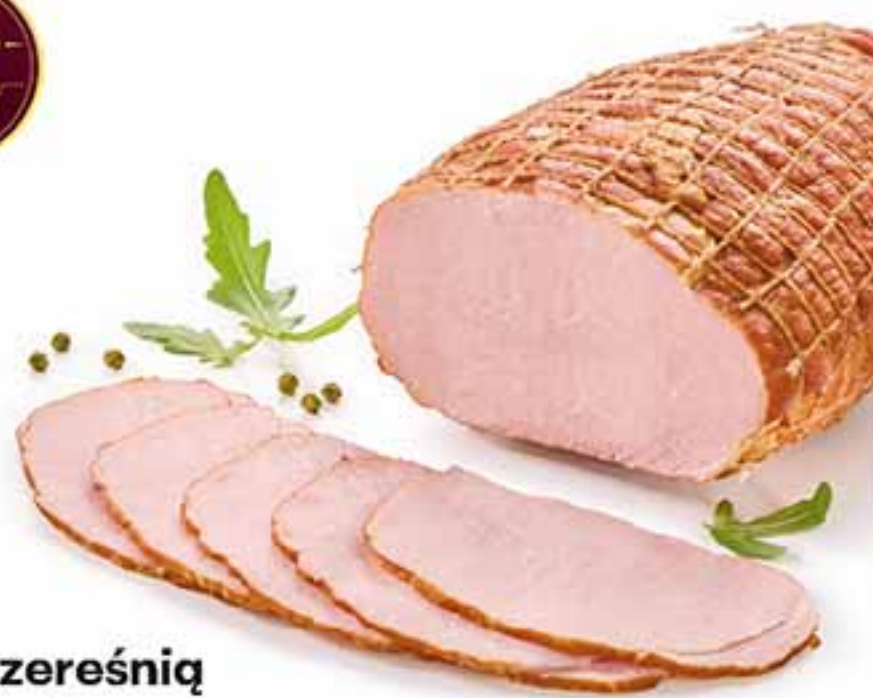

IDEALNA
na grilla

20% TANIEJ

3 99
/100 g

Szynka wędzona czereśnią
Kraina Wędlin Select
39,90 zł/kg

Cena przed obniżką: **4,99**

Cena poza promocją: **4,99**
49,90/kg

KRAINA WĘDLIN Select
100 g produktu ze 118 g MIĘSA