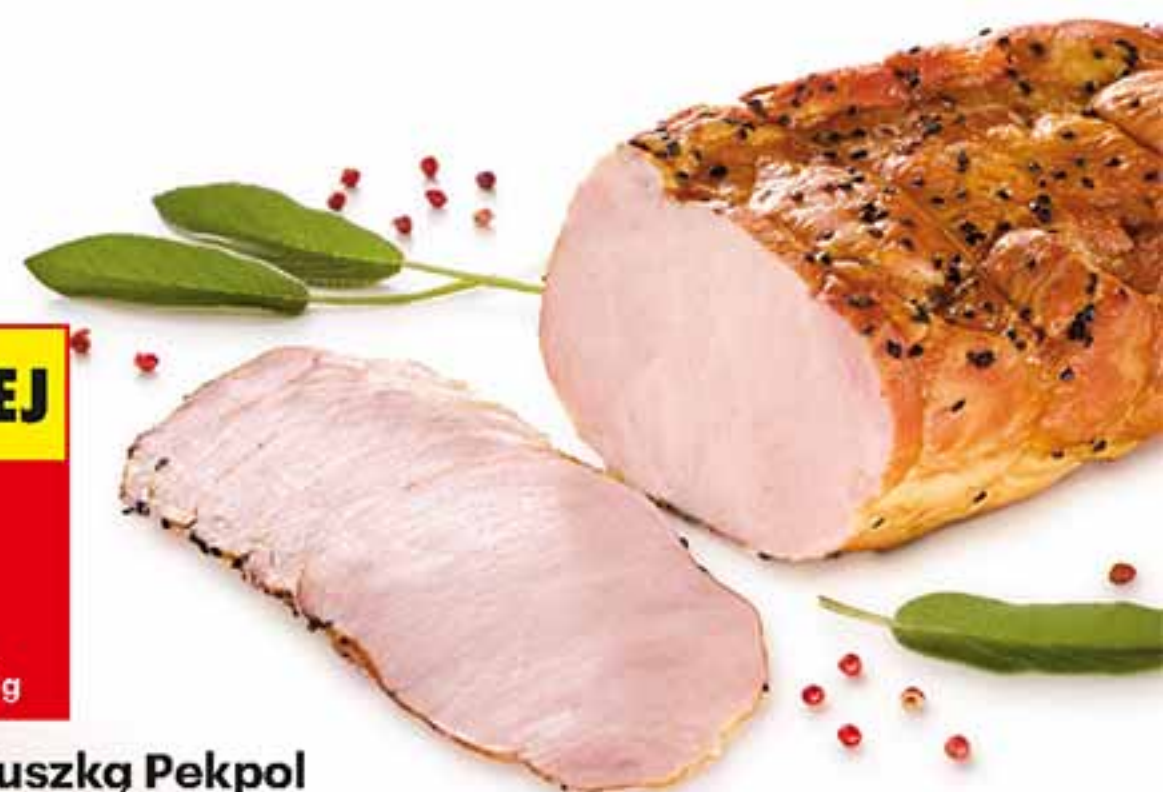

23% TANIEJ

2 99
/100 g

Schab z czarnuszką Pekpol
29,90 zł/kg

Cena przed obniżką: **3,89**

Cena poza promocją: **3,89**
38,90/kg