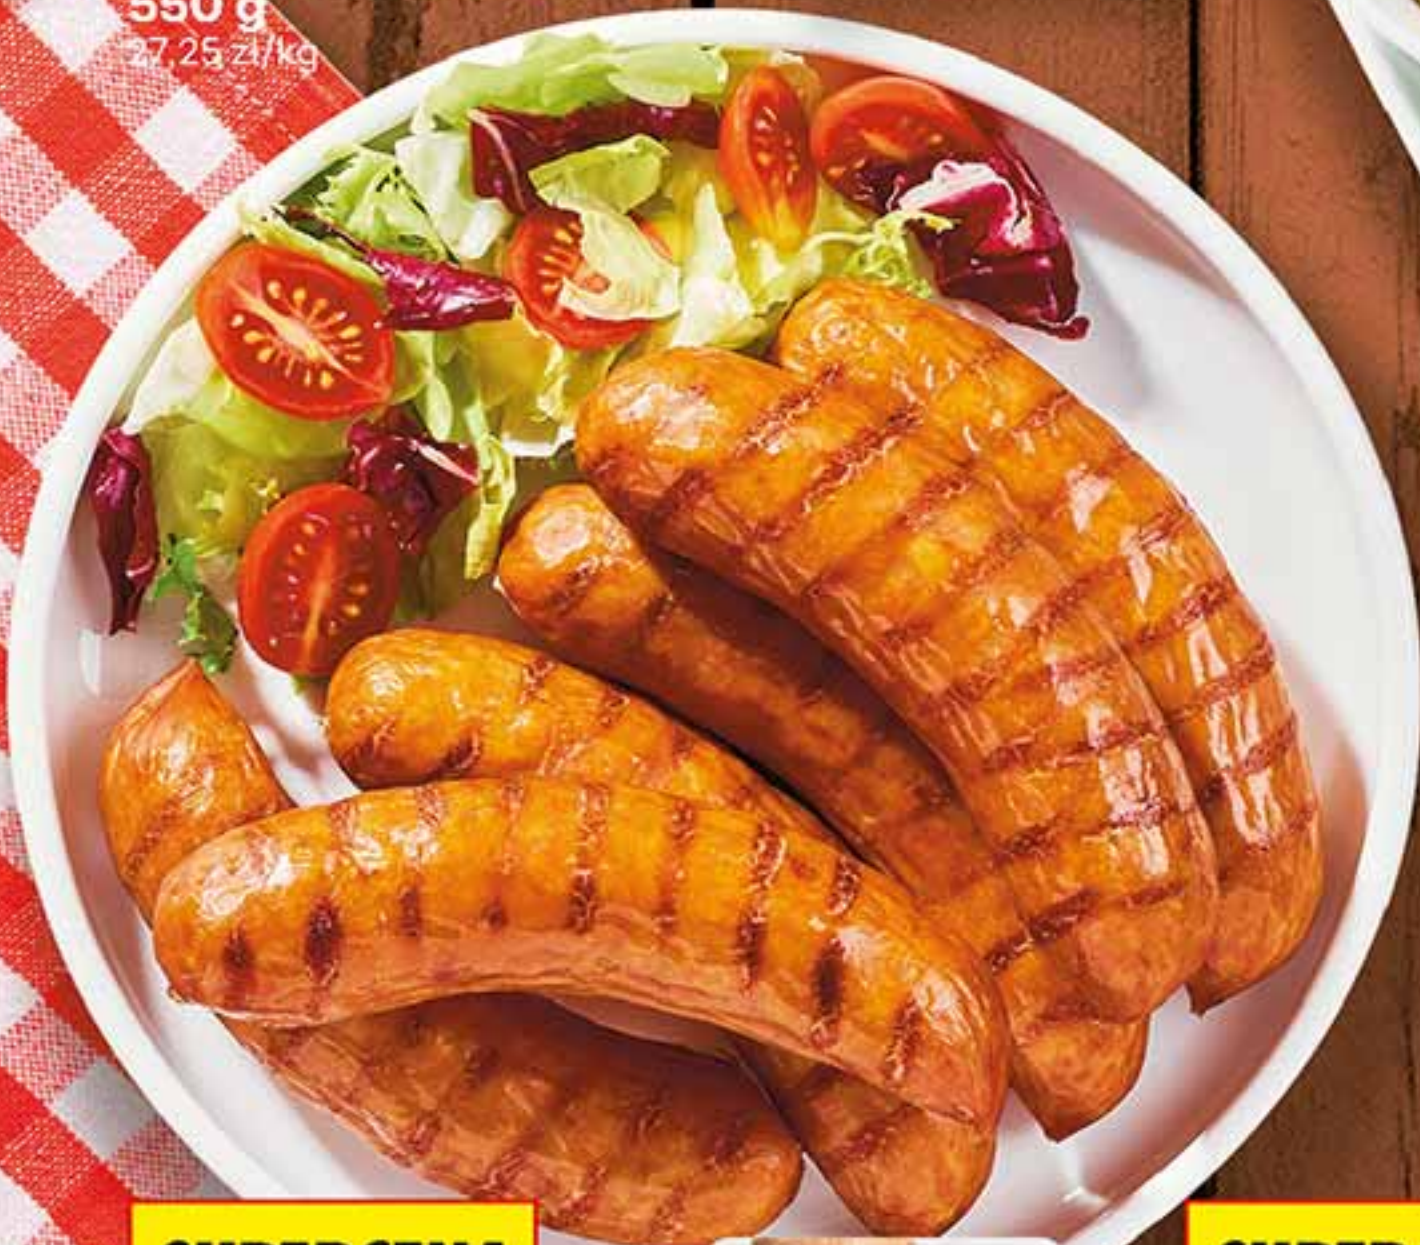

ŚRODA – ŚRODA 27.05-3.06

SUPERCENA

6⁹⁹
/szt.

Kiełbaski Czas na Grill, 190 g:
w posypce ziołowej, w posypce
musztardowej
36,79 zł/kg

SUPERCENA

12⁹⁹
/szt.

**Kiełbaski krakowskie
Olewnik, 400 g**
32,48 zł/kg

Olewnik

SUPERCENA

14⁹⁹
/szt.

**Kiełbasa śląska z serem
wędzonym Czas na Grill,
550 g**
27,25 zł/kg

SUPERCENA

14⁹⁹
/szt.

**Kiełbaski norymberskie
Alpen, 300 g**
49,97 zł/kg

SUPERCENA

14⁹⁹
/szt.

**Kiełbasa grillowa
z Podbeskidzia Kraina
Wędlin Góralskie
Specjały, 450 g**
33,31 zł/kg

SUPERCENA

16⁹⁹
/100 g

**Kaszanka
jęczmienna
Gzella**
16,90 zł/kg

16,90
zł/kg