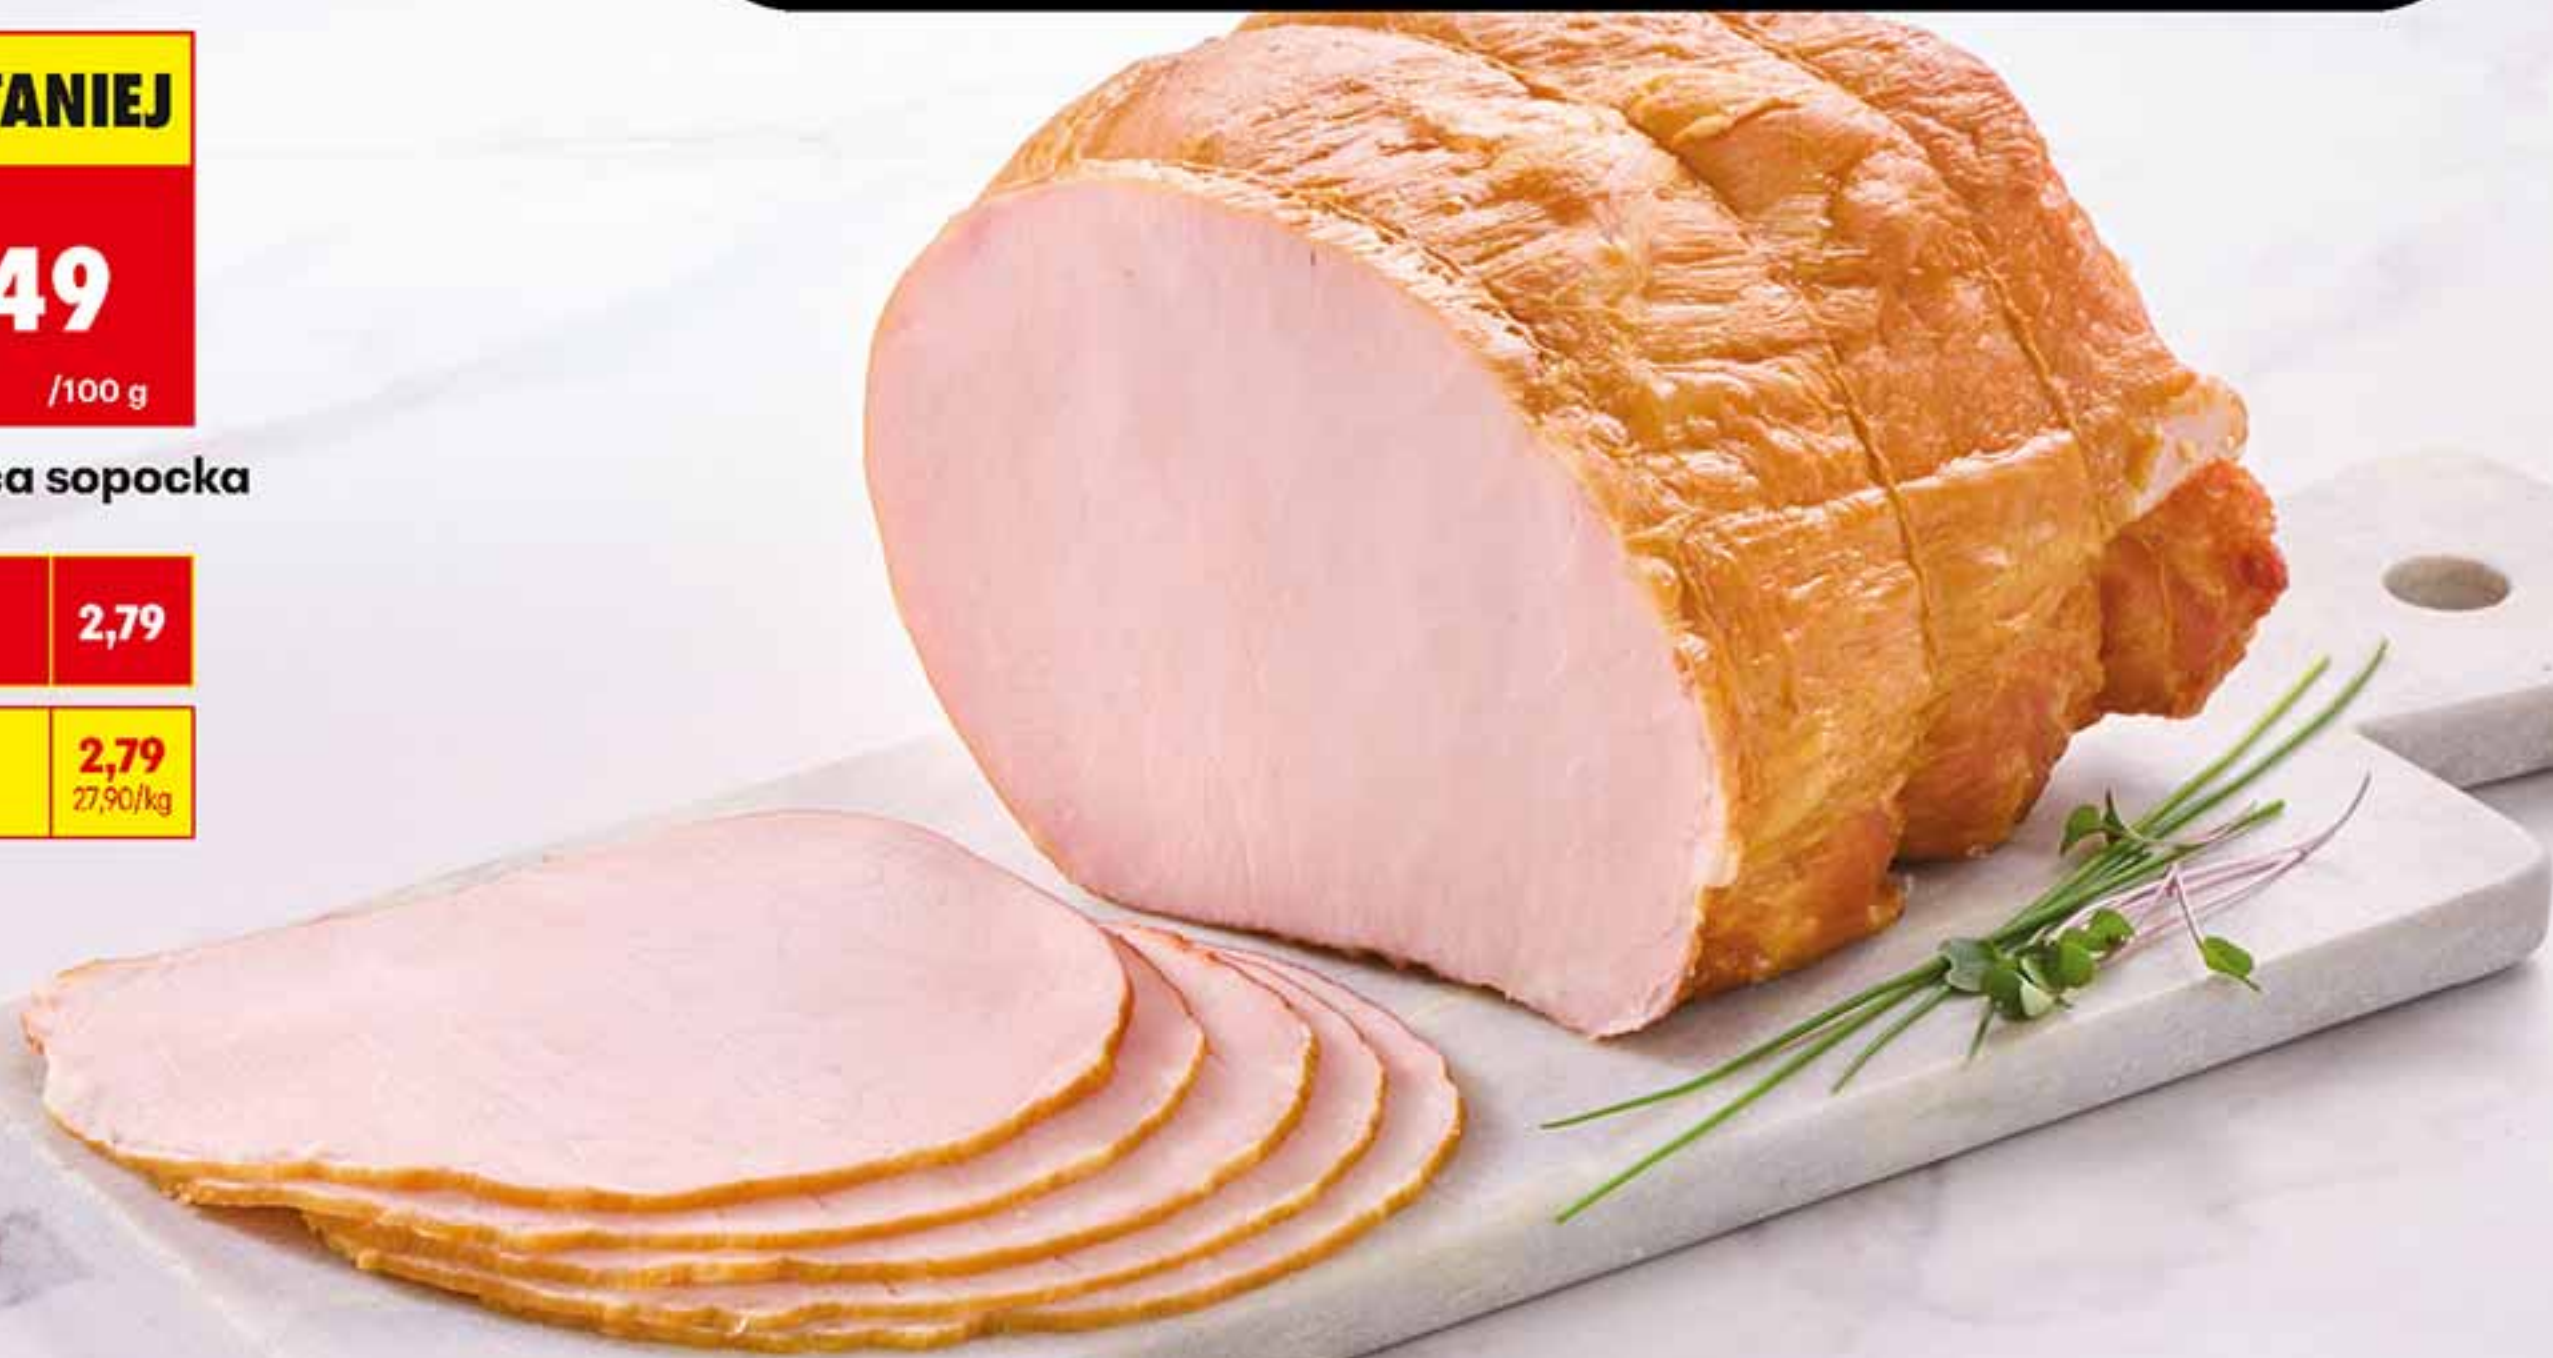

46% TANIEJ

1 49
/100 g

Polędwica sopocka
14,90 zł/kg

Cena przed obniżką: **2,79**

Cena poza promocją: **2,79**
27,90/kg