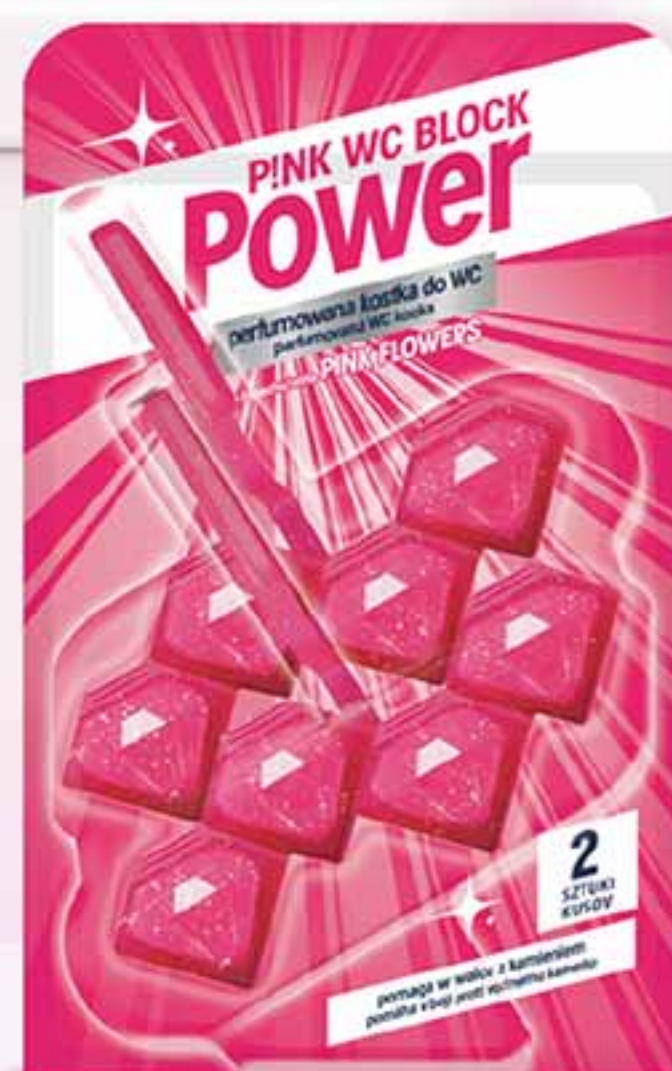

ŚRODA – SOBOTA 27.05-30.05

P!NK
POWER

ZAWSZE
NISKIE CENY

7⁹⁹
/opak.

Kostka do WC
Pink Power,
2x40 g
99,88 zł/kg

**TWOJA TOALETA
WCHODZI
NA DIAMENTOWY
POZIOM!**

**BIEDRONKA
NOWE!**

To, co lubię,  w niskich cenach