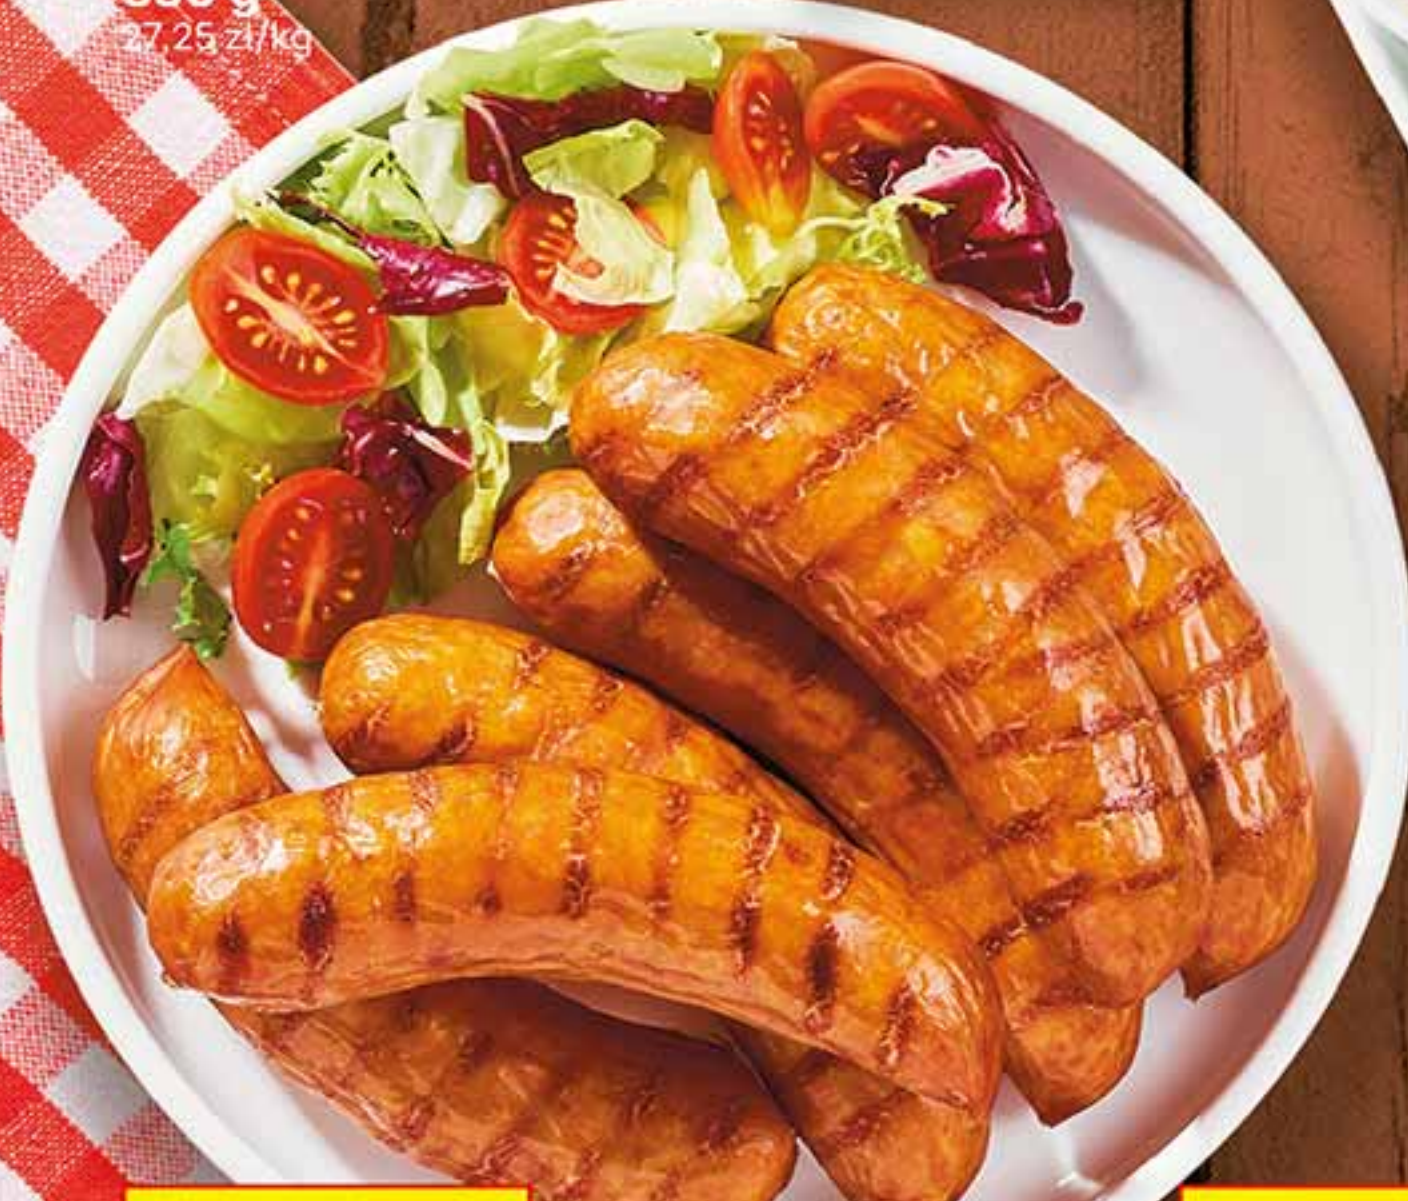

ŚRODA – ŚRODA 27.05-3.06

SUPERCENA

6⁹⁹
/szt.

Kiełbaski Czas na Grill, 190 g:
w posypce ziołowej, w posypce
musztardowej
36,79 zł/kg

SUPERCENA

12⁹⁹
/szt.

**Kiełbaski krakowskie
Olewnik, 400 g**
32,48 zł/kg

Olewnik

SUPERCENA

14⁹⁹
/szt.

**Kiełbasa śląska z serem
wędzonym Czas na Grill,
550 g**
27,25 zł/kg

SUPERCENA

14⁹⁹
/szt.

**Kiełbaski norymberskie
Alpen, 300 g**
49,97 zł/kg

SUPERCENA

14⁹⁹
/szt.

**Kiełbasa grillowa
z Podbeskidzia Kraina
Wędlin Góralskie
Specjały, 450 g**
33,31 zł/kg

SUPERCENA

169
/100 g

**Kaszanka
jęczmienna
Gzella**
16,90 zł/kg

16,90
zł/kg