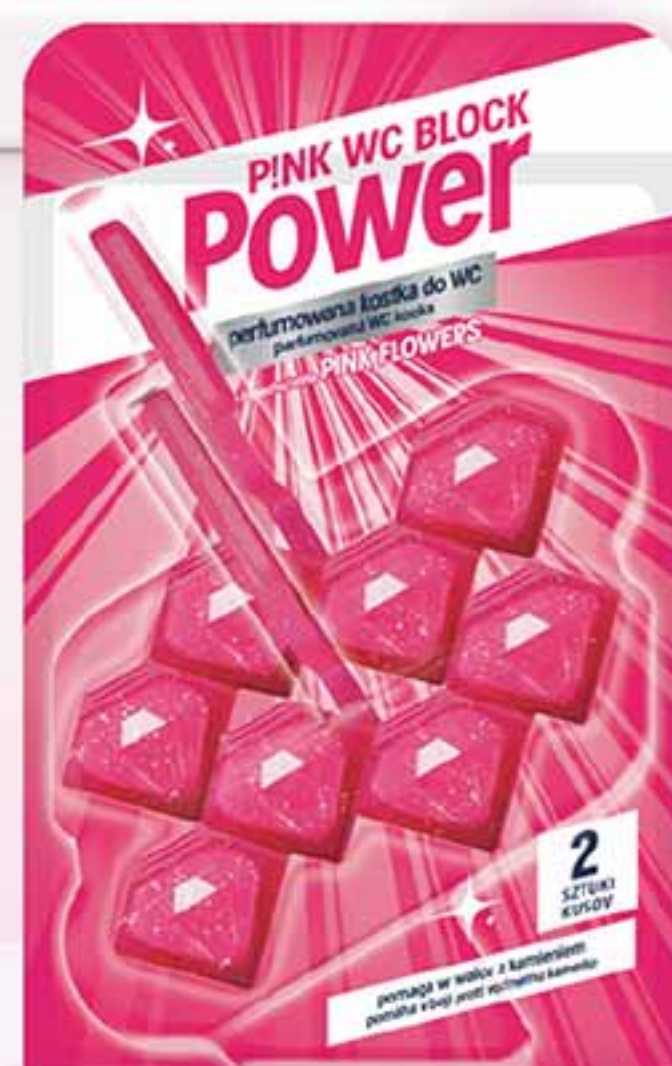

ŚRODA – SOBOTA 27.05-30.05

P!NK
POWER

ZAWSZE
NISKIE CENY

7⁹⁹
/opak.

Kostka do WC
Pink Power,
2x40 g
99,88 zł/kg

**TWOJA TOALETA
WCHODZI
NA DIAMENTOWY
POZIOM!**

**BIEDRONKA
NOWE!**

To, co lubię,  w niskich cenach