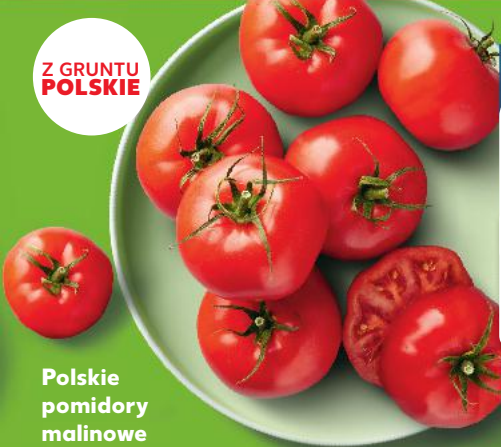

**33%
TANIEJ!**

najniższa
cena z 30 dni
przed obniżką 13,59

8,99

Z GRUNTU
POLSKIE

Polskie
pomidory
malinowe
układane, luzem
1 kg

Tylko z kartą

**66%
TANIEJ!**

do 1 kg