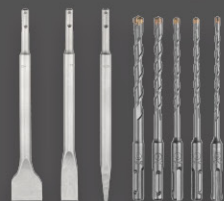

energia uderzenia 5,8 J

wbudowana lampa robocza LED

SUPERCENA

tylko

299,00

PARKSIDE PERFORMANCE®
Zestaw szczypiec
różne rodzaje

39,99

PARKSIDE PERFORMANCE®
Zestaw wiertel
lub dłut
różne rodzaje