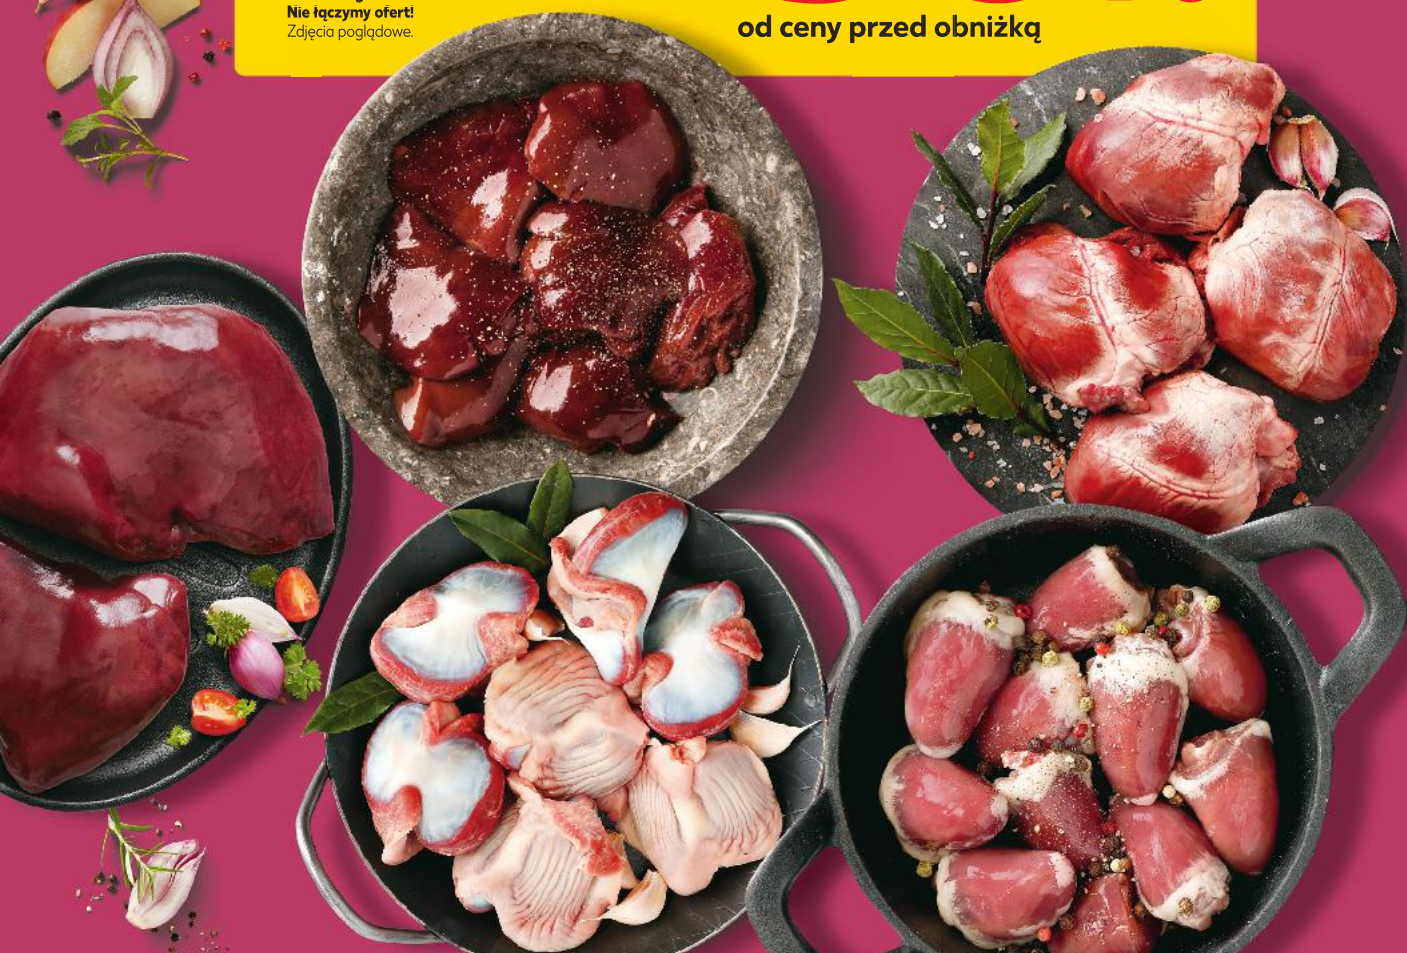

4. ROK Z RZĘDU

ŚWIEŻA LADA

**MIĘSO – STOISKO Z OBSŁUGĄ
OD CZWARTKU 26.02**

WSZYSTKIE
PODROBY
Z NASZEJ LADY

od

-30%

od ceny przed obniżką

Uwaga!
Nie łączymy ofert!
Zdjęcia poglądowe.