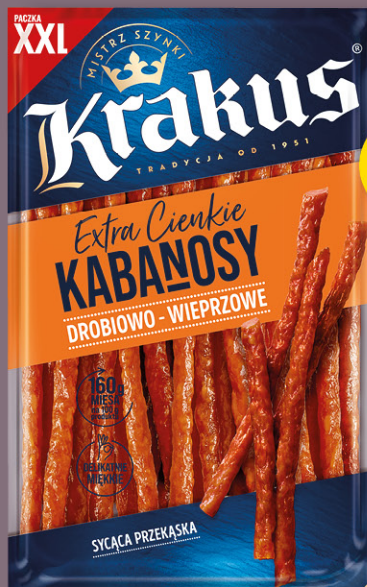

**250
g
OPAKOWANIE**

KRAKUS
Kabanosy
drobiowo-
wieprzowe
250 g
opakowanie
(=1 kg 35,96)

SUPERCENA
tylko
8,99