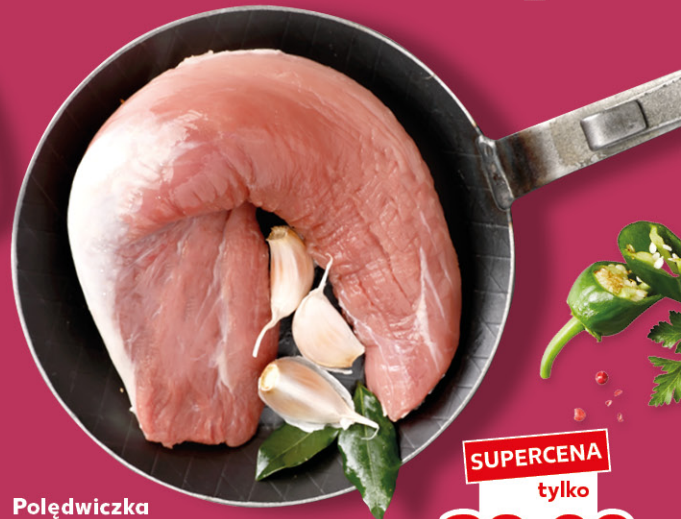

**Połędwiczka
wieprzowa**
1 kg

SUPERCENA

tylko

28,99

SZEROKI WYBÓR CIEŁĘCINY OD CZWARTKU DO SOBOTY!

Oferta ważna od 26.02.2026 do 4.03.2026, chyba że na stronach gazety wskazano inaczej. Produkty w podanych cenach dostępne w czasie obowiązywania oferty, chyba że wcześniej dojdzie do wyczerpania zapasów. Sprzedaż w ilościach detalicznych. Wszystkie podane ceny wyrażone są w złotych polskich.