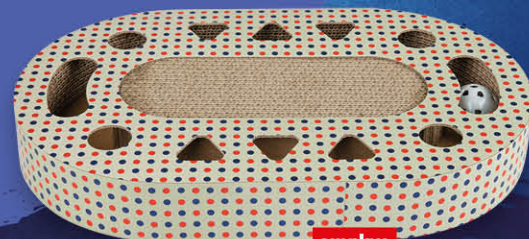

owalny,
wym. 40 x 25 x 5,5 cm

prostokątny,
wym. 38 x 30,5 x 5,5 cm

K-CARINURA
Drapak
tekturowy owalny
lub prostokątny
różne rodzaje

tylko
14,99*