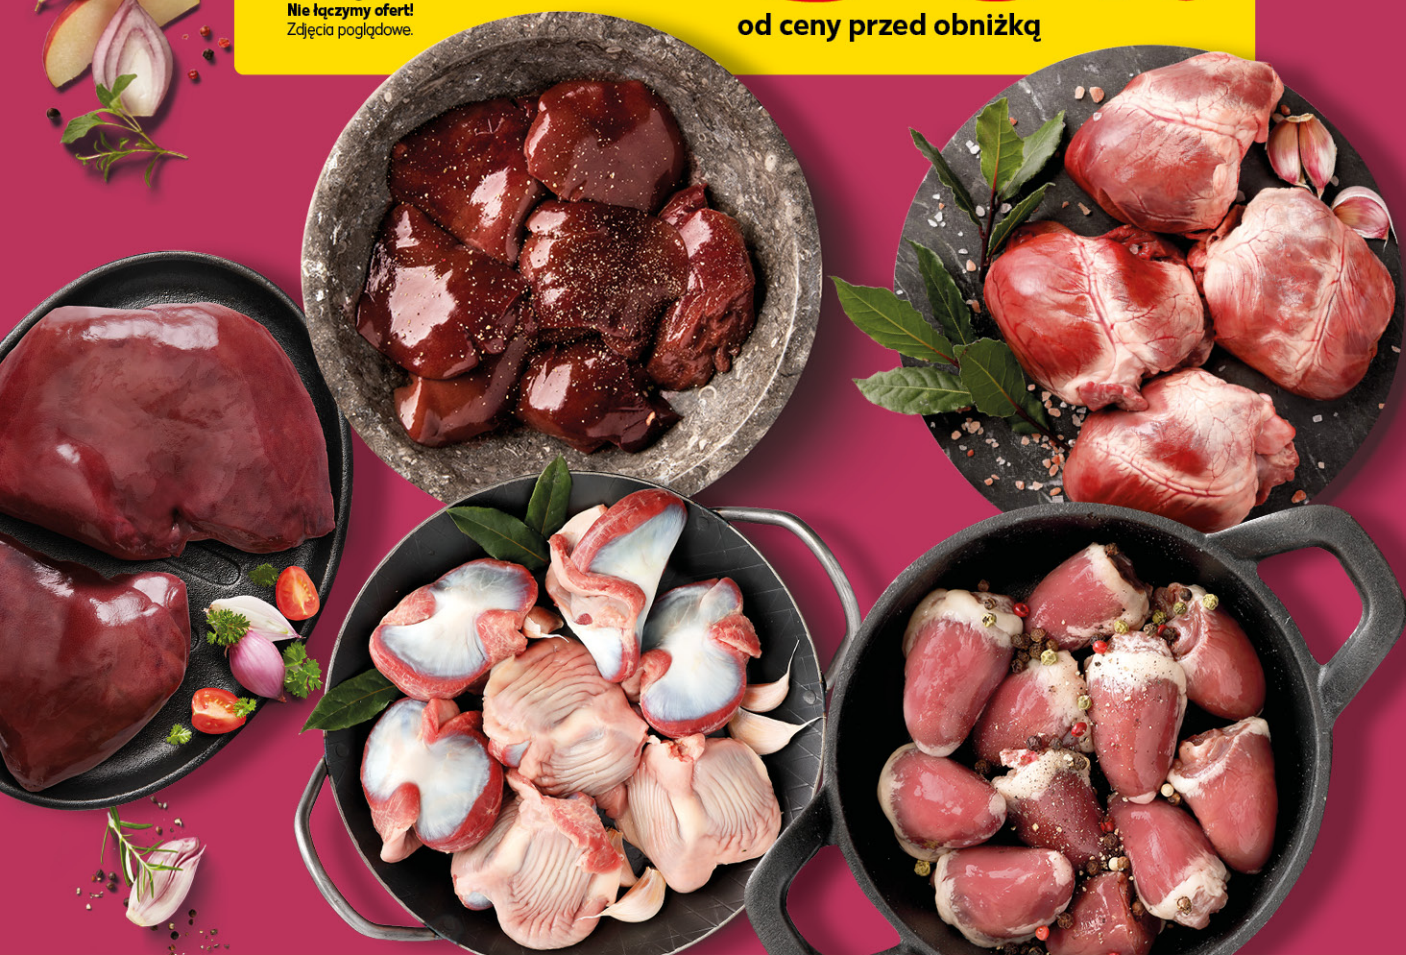

JEST
fresz

Z NASZEJ **LADY**

4. ROK Z RZĘDU

ŚWIEŻA LADA

MIĘSO – STOISKO Z OBSŁUGĄ

OD CZWARTKU 26.02

WSZYSTKIE
PODROBY
Z NASZEJ LADY

od

-30%

od ceny przed obniżką

Uwaga!
Nie łączymy ofert!
Zdjęcia poglądowe.