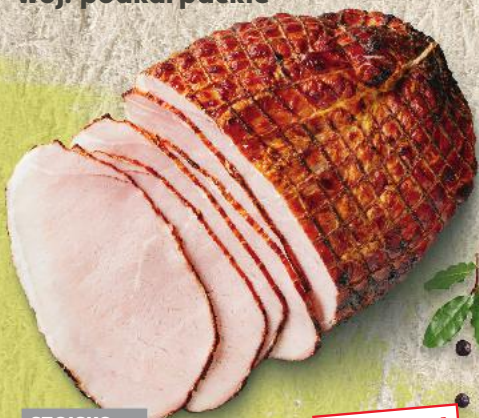

woj. lubelskie

**OSM PIASKI**  
Kefir  
jak dawniej  
400 g butelka  
(=1 kg 4,98)

**SUPERCENA**

tylko

**1,99**

woj. podkarpackie

STOISKO Z OBSŁUGĄ

**TAURUS**  
Szynka góraska  
100 g