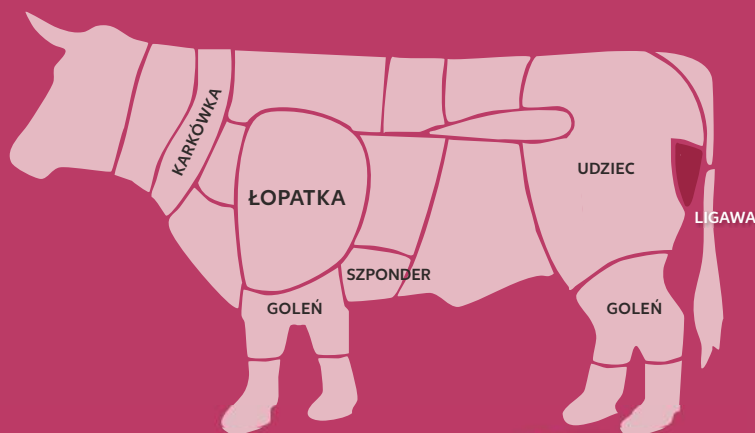

### 4. ROK Z RZĘDU

ŚWIEŻA LADA

MIĘSO – STOISKO Z OBSŁUGĄ  
OD CZWARTKU 5.03

**KRUCHE MIĘSO  
Z MŁODYCH  
BYKÓW  
Z POLSKIEGO  
CHOWU**

**16%  
TANIEJ!**  
cena przed obniżką 59,90  
**49,90**

Ligawa  
wołowa  
1 kg