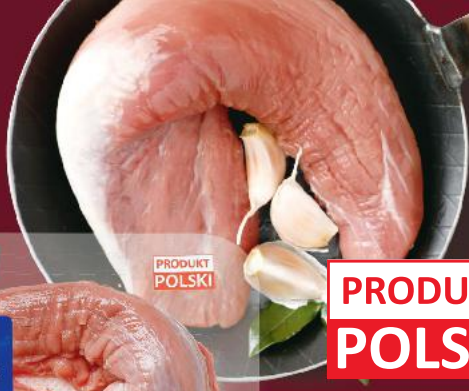

HIT

Stoisko Mięse

PRODUKT POLSKI

PRODUKT POLSKI

SUPERCENA

tylko

28,90

Stoisko Mięse

Polska połędwiczka wieprzowa 1 kg

HIT