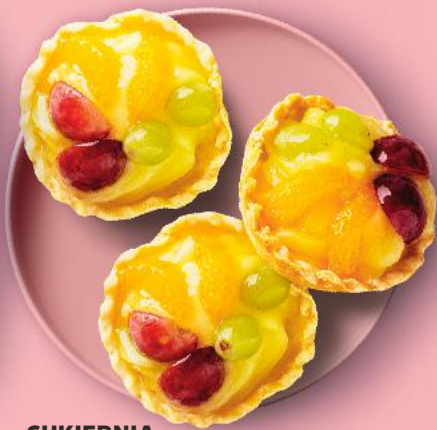

# TAK SIĘ ROBI! DZIEŃ KOBIET

MARCA

**KUP 3+1 NAJTAŃSZY GRATIS**

WSZYSTKIE  
PĄCZKI  
i DONUTY

MIESZAJ  
DOWOLNIE

PRZY ZAKUPIE  
4 PĄCZKÓW  
LUB DONUTÓW

**PUDEŁKO  
GRATIS**

**CUKIERNIA  
P. CHOJECKI**  
Babeczki  
z owocami  
280 g opakowanie  
(=100 g 4,28)