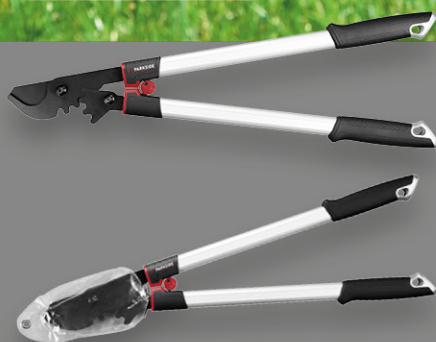

PARKSIDE PERFORMANCE®
Sekator bypass z przekładnią lub kowadełkową z przekładnią

tylko 59,99