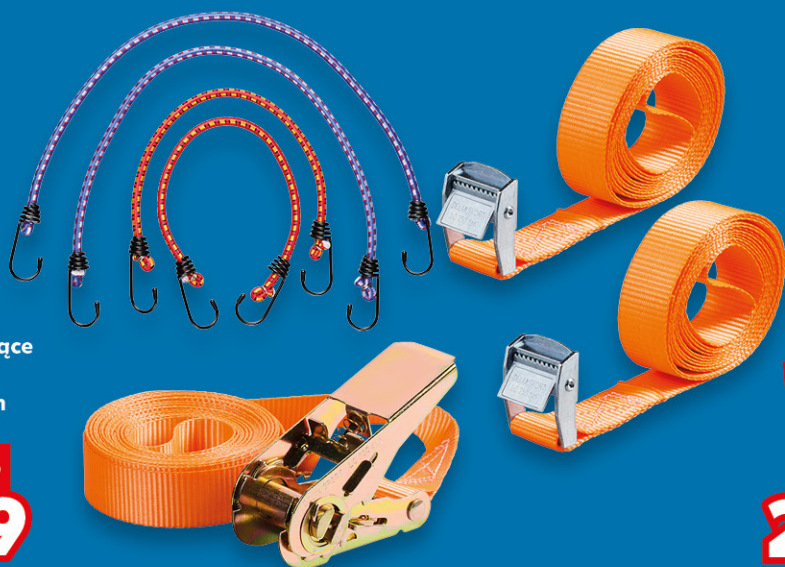

tylko
7,99

Gaśnica
proszkowa
TYGP-1z ABC