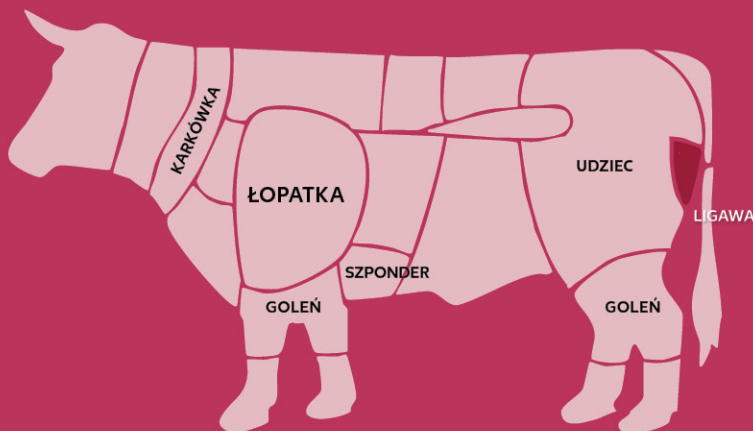

JEST
fresz

Z NASZEJ **LADY**

4. ROK Z RZĘDU

ŚWIEŻA LADA

MIĘSO – STOISKO Z OBSŁUGĄ
OD CZWARTKU 5.03

**KRUCHE MIĘSO
Z MŁODYCH
BYKÓW
Z POLSKIEGO
CHOWU**

**16%
TANIEJ!**
cena
przed
obniżką
49,90

Ligawa
wołowa
1 kg