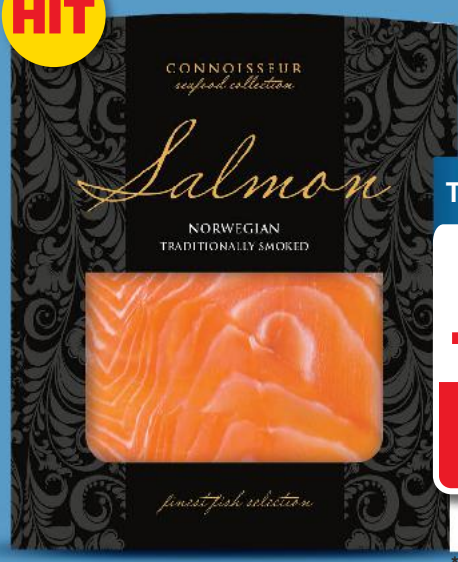

HIT

CONNOISSEUR
Łosoś wędzony
na zimno
w plastrach
100 g opakowanie
(z kartą = 1 kg 119,90)
(bez karty = 1 kg 157,90)

Tylko z kartą

**24%
TANIEJ!**
11,99

cena bez karty **15,79***
*Cena przed obniżką

RYBY

HIT