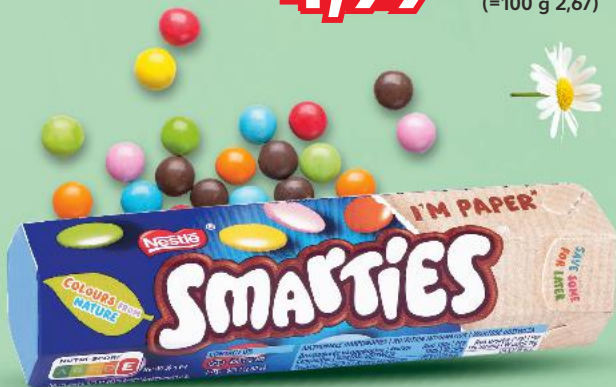

NESTLÉ SMARTIES
Tuba z drażami
38 g opakowanie
(=100 g 6,55)

SUPERCENA
tylko
2,49

TRZECI NAJTAŃSZY PRODUKT 100% TANIEJ
Przy zakupie 3 produktów

WSZYSTKIE ARTYKUŁY MARKI K-OSTER EDITION