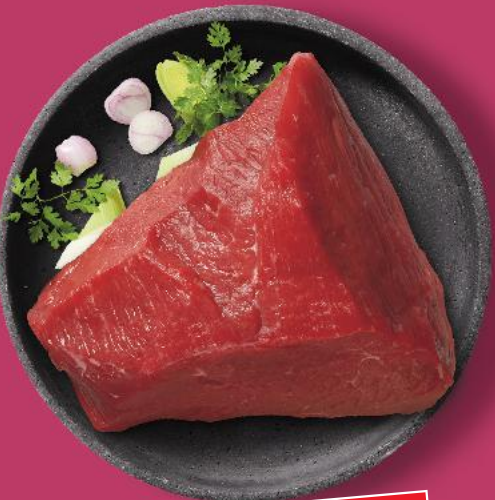

**14,99**

**Boczek wieprzowy**  
bez kości, ze skórą,  
do pieczenia lub do gotowania z kapustą  
1 kg

**15%  
TANIEJ!**

cena przed obniżką **12,99**

**10,99**

**Golonka wieprzowa tylna**  
cięta od szynki  
1 kg