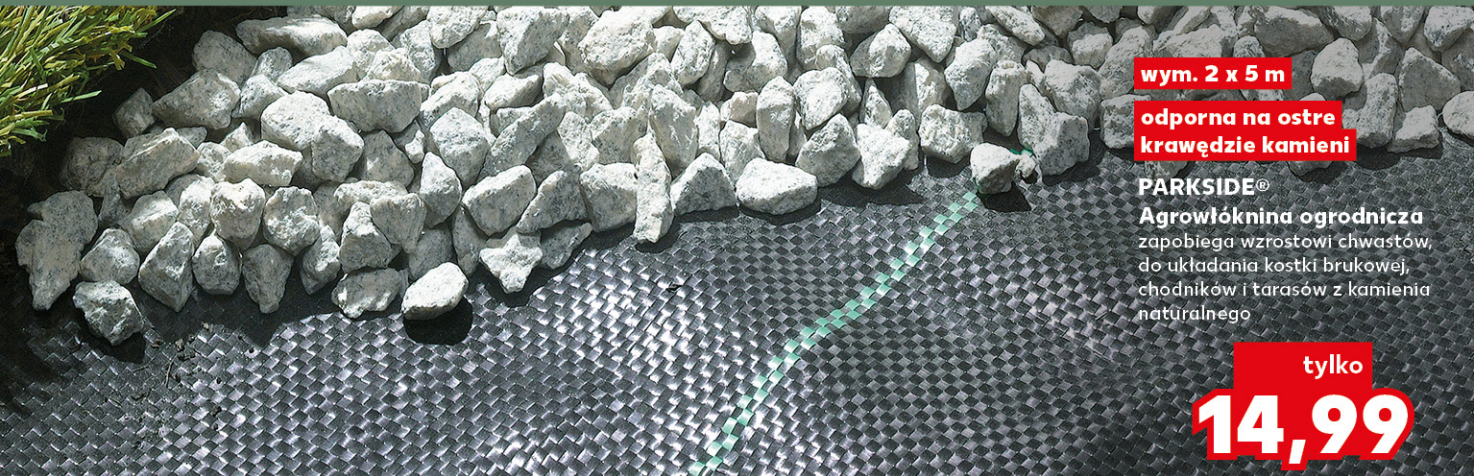

tylko
19,99

PARKSIDE®
Solarny odstraszacz kretów PSMS1

płoszy krety, norniki i ryjówki za pomocą fal o niskiej częstotliwości i/lub wibracji

tylko
44,99

ze stali nierdzewnej

PARKSIDE®

Sadzarka automatyczna ergonomiczny uchwyt

tylko
9,99

wym. 2 x 5 m

odporna na ostre krawędzie kamieni

PARKSIDE®

Agrowłóknina ogrodnicza zapobiega wzrostowi chwastów, do układania kostki brukowej, chodników i tarasów z kamienia naturalnego

tylko
14,99