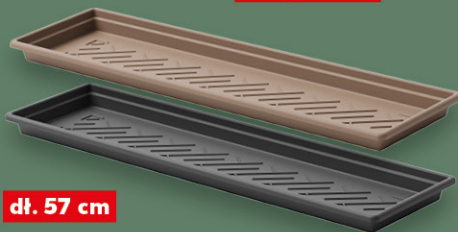

PARKSIDE®

dostępne różne rozmiary
w różnych cenach

dł. 60 cm

PARKSIDE®
Skrzynka balkonowa
odporna na warunki
atmosferyczne
i promieniowanie UV

tylko
7,99

dostępne różne rozmiary
w różnych cenach

dł. 57 cm

PARKSIDE®
WINCHESTER
Podkładka
odporna na warunki
atmosferyczne
i promieniowanie UV