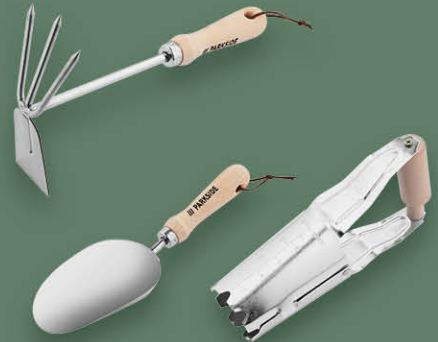

Składana
piła do gałęzi
 kąt cięcia 140°/
 160°/180°,
 śr. gałęzi 10,5 cm,
 wysokiej jakości
 brzeszczot
 ze stali węglowej

tylko

24,99

wym. 77 x 38,5 x 84 cm

poj. 47 l

PARKSIDE®

Pojemnik
do upraw
z pokrywą
 maks.
 obciążenie 18 kg

tylko

49,99

PARKSIDE®
Narzędzia
ogrodnicze
 różne rodzaje

tylko

9,99

dl. 12 m

szer. 52 cm

PARKSIDE®
Siatka
ogrodzeniowa
 z ocynkowanej stali,
 odporna na działanie
 promieni UV,
 różne rodzaje