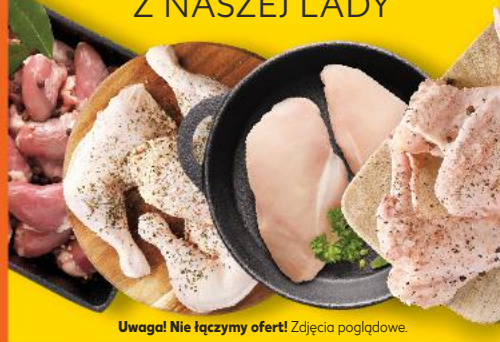

1,99 /opak.

cena bez karty **4,29****
1 opak.

* Cena wyłącznie na pierwszy paragon dziennie, limit 12 opak.
** Cena regularna/najniższa
cena z 30 dni przed obniżką

od -30%

od ceny przed obniżką

**WSZYSTKIE ELEMENTY
Z KURCZAKA
Z NASZEJ LADY**