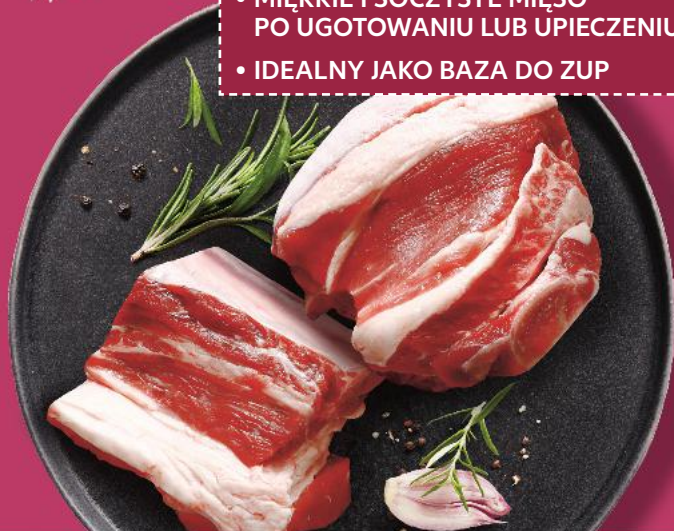

SUPERCENA

tylko

32,90

**Szponder wołowy
krojony
1 kg**