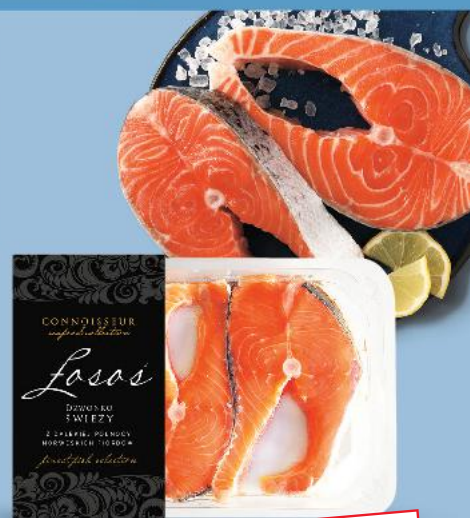

CONNOISSEUR
Łosoś świeży
dzwonek
100 g

SUPERCENA

tylko

6,49