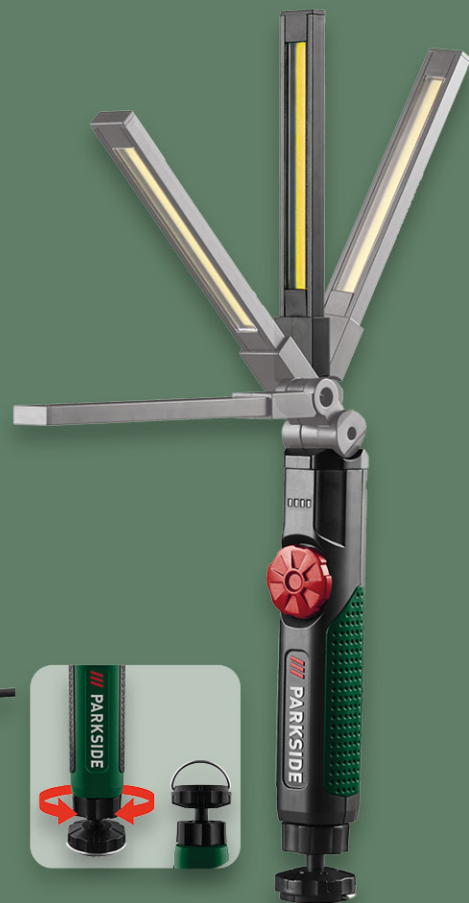

Tylko z kartą 

TYLKO
399,00*

cena
bez karty **449,00**

**PARKSIDE®
Lampa akumulatorowa
LED PSDD 2000 A3**

składana, akumulator
litowo-jonowy 3,7 V,
czas świecenia ok. 1 godz.

tylko
29,99

wym. 2 x 60 x 40 cm
2 x 40 x 25 cm