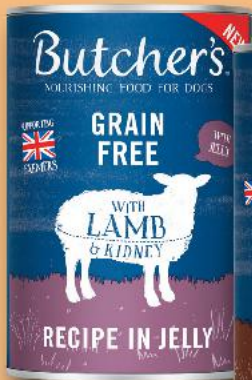

# OKAZJE PSIEPYSZNE!

ponad **114** mokrych  
karm dla psów w ofercie

**BUTCHER'S ORIGINAL**  
Karma dla psów  
różne rodzaje  
400 g puszka  
(=100 g 1,00)

**SUPERCENA**  
tylko  
**3,99**

**CESAR**  
Karma dla psów  
różne rodzaje  
150/100 g  
opakowanie  
(=100 g 2,66/3,99)