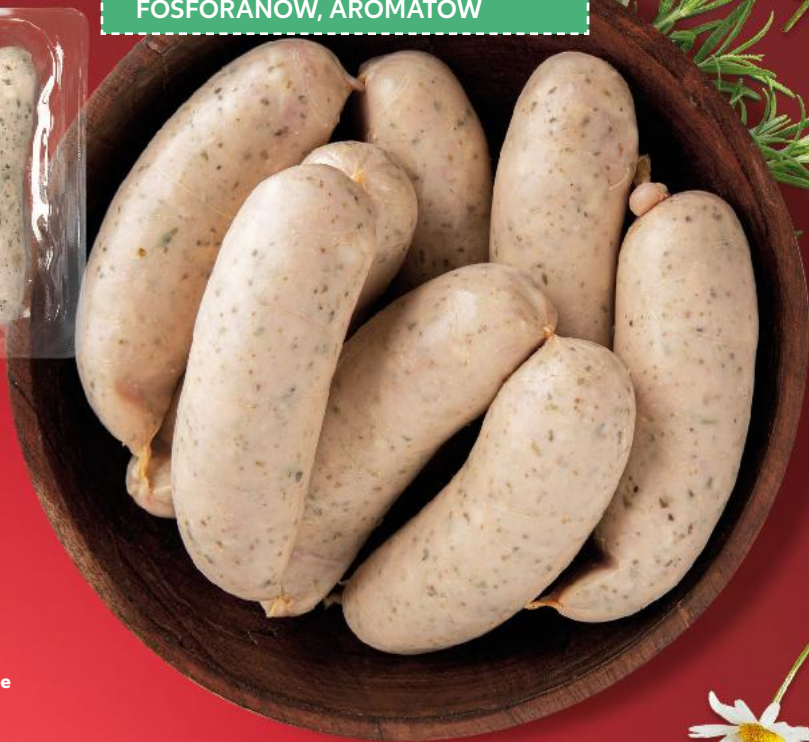

**33%  
TANIEJ!**

cena przed  
obniżką **11,99**

**7,99**

**Kielbasa biała  
z szynki  
500 g opakowanie  
(=1 kg 15,98)**

**Kaczka  
faszerowana  
jabłkami i żurawiną  
lub kaszą i grzybami  
1 kg**

\* Cena wyłącznie na  
pierwszy paragon  
dziennie.  
\*\* Cena przed obniżką.