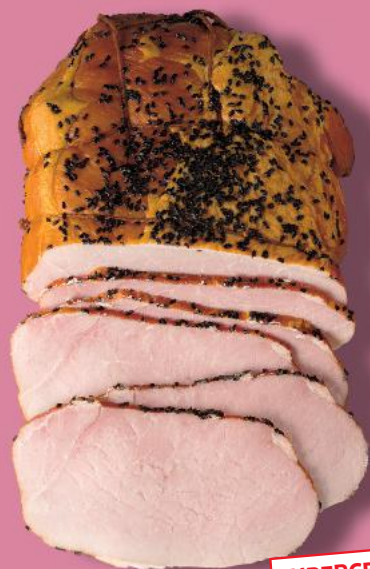

GZELLA  
Szynka miodowa  
z czarnuszką  
100 g

**SUPERCENA**  
tylko  
**3,49**

KRAKUS  
Szynka  
w stylu  
włoskim  
100 g

Tylko z kartą

**32%  
TANIEJ!**  
**3,49**

cena  
bez karty **5,19\***

\* Cena przed obniżką