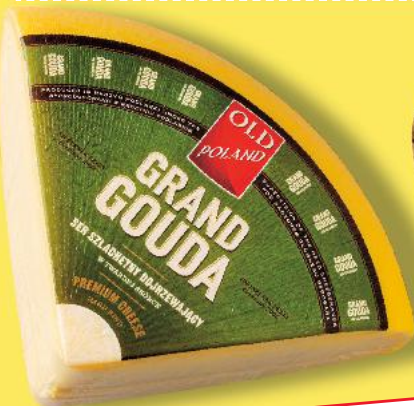

## SALAMI KRÓLEWIECKIE

- ŁAGODNY, DELIKATNY SMAK
- DELIKATNIE WĘDZONY DYMEM Z NATURALNEGO DREWNA

SERENADA  
Salami  
Królewskie  
ser wędzony  
100 g

**-30%**

cena przed obniżką 4,29

**2,99**

## GRAND GOUDA

- PÓŁTWARDY, DELIKATNY, LEKKO SŁODKAWY
- WYRAŹNY POSMAK MLEKA I MASŁA

SPOMLEK  
Ser Old Poland  
Grand Gouda  
100 g

**-37%**

cena przed obniżką 4,79

**2,99**