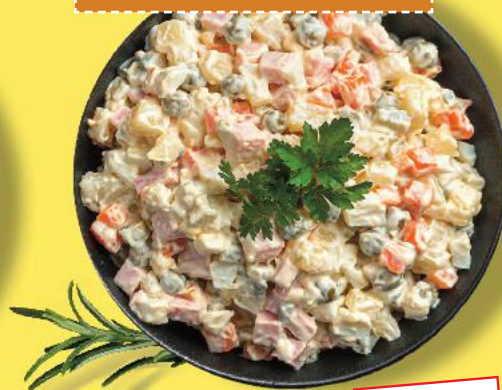

~~2,89~~
cena przed obniżką
1,99

- ✓ DELIKATNA KOMPOZYCJA ŚWIEŻYCH WARZYW Z JAJKIEM

DEGA Salatka warzywna z jajkiem 100 g

SUPERCENA
tylko
1,29

- ✓ Z CZYSTYCH WÓD NORWEGII
- ✓ WĘDZONY NA ZIMNO W DYMIE Z NATURALNYCH ZREBKÓW DRZEWNYCH