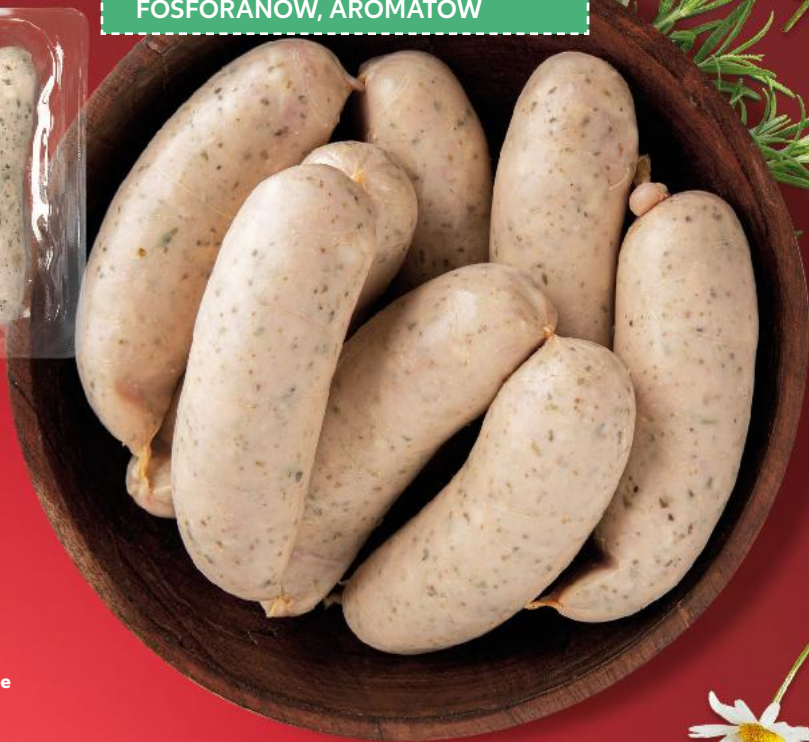

**33%
TANIEJ!**

cena przed
obniżką

11,99

7,99

**Kielbasa biała
z szynki
500 g opakowanie
(=1 kg 15,98)**

**Kaczka
faszerowana
jabłkami i żurawiną
lub kaszą i grzybami
1 kg**

* Cena wyłącznie na
pierwszy paragon
dziennie.
** Cena przed obniżką.