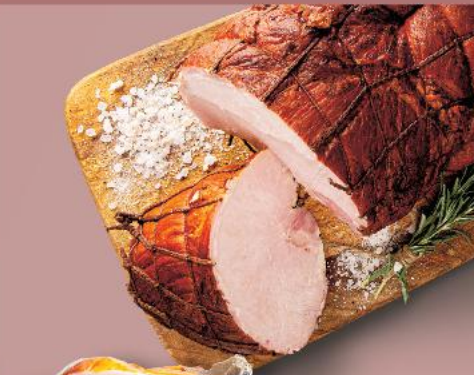

SUPERCENA
tylko **8,99**

KABANOS
Polędwica
sopocka
100 g

SUPERCENA
tylko **1,79**

Oferta ważna od 26.03.2026 do 31.03.2026, chyba że na stronach gazety wskazano inaczej. Produkty w podanych cenach dostępne w czasie obowiązywania oferty, chyba że wcześniej dojdzie do wyczerpania zapasów. Sprzedaż w ilościach detalicznych. Wszystkie podane ceny wyrażone są w złotych polskich.