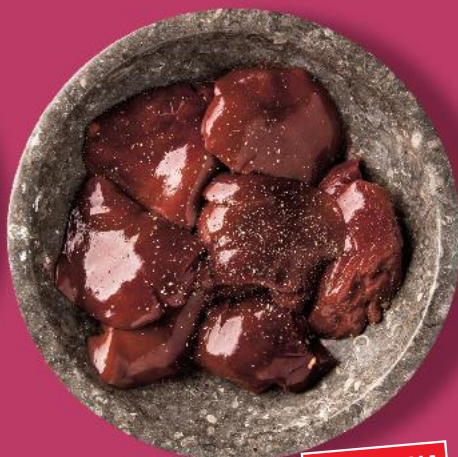

Skrzydła z polskiego kurczaka
1 kg

Wątroba z indyka
1 kg

SUPERCENA

tylko

9,99