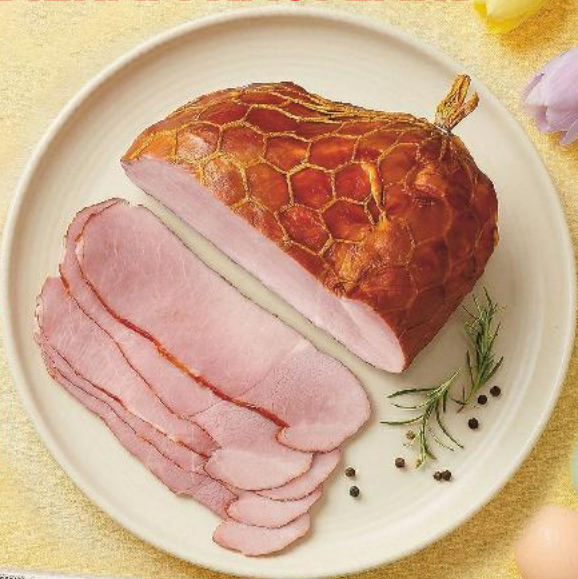

Kaufland

**OFERTA W TYM TYGODNIU
OD ŚRODY 1.04 DO ŚRODY 8.04**

lub do wyczerpania zapasów.

**KARKÓWKA
OD ŚR. 1.04
DO SOB. 4.04**

**STOISKO
SAMOBSŁUGOWE**

K-STOISKO MIĘSNE

Karkówka wieprzowa
bez kości, opakowanie vacuum
1 kg

Tylko z kartą

**52%
TANIEJ!**

do 5 kg

9,99
/kg

cena bez karty
lub powyżej
5 kg z kartą **20,99****

* Cena wyłącznie na pierwszy
paragon dziennie.
** Cena przed obniżką.

**43%
TANIEJ!**

cena przed
obniżką **15,99**

8,99

**PRODUKT
POLSKI**

Polskie ogórki
luzem
1 kg

Winogrona czerwone
luzem
1 kg

Tylko z kartą

**50%
TANIEJ!**

8,99

cena
bez karty **17,99***

* Cena przed obniżką

**STOISKO
Z OBSŁUGĄ**

OLEWNIK

Szynka wędzarka
100 g

**50%
TANIEJ!**

cena przed
obniżką **4,99**

2,49

**JAJA
OD ŚR. 1.04
DO SOB. 4.04**

**stad takie
>Dobrze!<**

Jaja z chowu
na wolnym wybiegu
klasa M

10 szt. opakowanie

(z kartą = 1 szt. 0,90)
(bez karty = 1 szt. 1,30)

* Cena wyłącznie na
pierwszy paragon
dziennie.
** Cena przed obniżką.

**MASŁO
OD ŚR. 1.04
DO SOB. 4.04**

MASŁO
Polskie BUTTER

Masło ekstra bez dodatków
ZAWARTOŚĆ TŁUSZCZY

**KUP
3
ZAPŁAĆ
MNIJ**

**64%
TANIEJ!**

przy zakupie 3 opak.

2,49
/opak.

cena bez karty
1 opak. **6,99****

* Cena wyłącznie na pierwszy
paragon dziennie, limit 6 opak.
** Cena regularna/cena
przed obniżką

MLEKOVITA
Masło Polskie
ekstra 82% tł.
200 g
opakowanie
(przy 3 opak. z kartą
= 100 g 1,25)
(cena reg./bez karty
= 100 g 3,50)

**JAK ŚWIĘTA
KOCHAM!
WYBIERAM KAUF LAND**

Tylko z kartą

**30%
TANIEJ!**

do 3 opak.

8,99
/opak.

cena bez karty
lub powyżej
3 opak. z kartą **12,99****