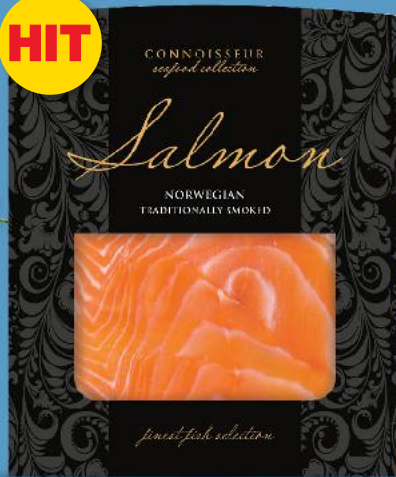

TRZECI NAJTAŃSZY PRODUKT **100% TANIEJ**
Przy zakupie 3 produktów

HIT

HIT

MIESZAJ DOWOLNIE

WSZYSTKIE ŚLEDZIE
CHŁODZONE PAKOWANE
MARKI K-STĄD TAKIE DOBRE

30% TANIEJ!

cena przed obniżką 15,79

10,99

CONNOISSEUR
Łosoś wędzony na zimno
w plastrach
100 g opakowanie

Uwaga! Nie łączymy ofert! Zdjęcia poglądowe.
W przypadku zakupu różnych produktów, rabat o wartości najtańszego jest naliczany proporcjonalnie na wszystkie produkty objęte promocją.