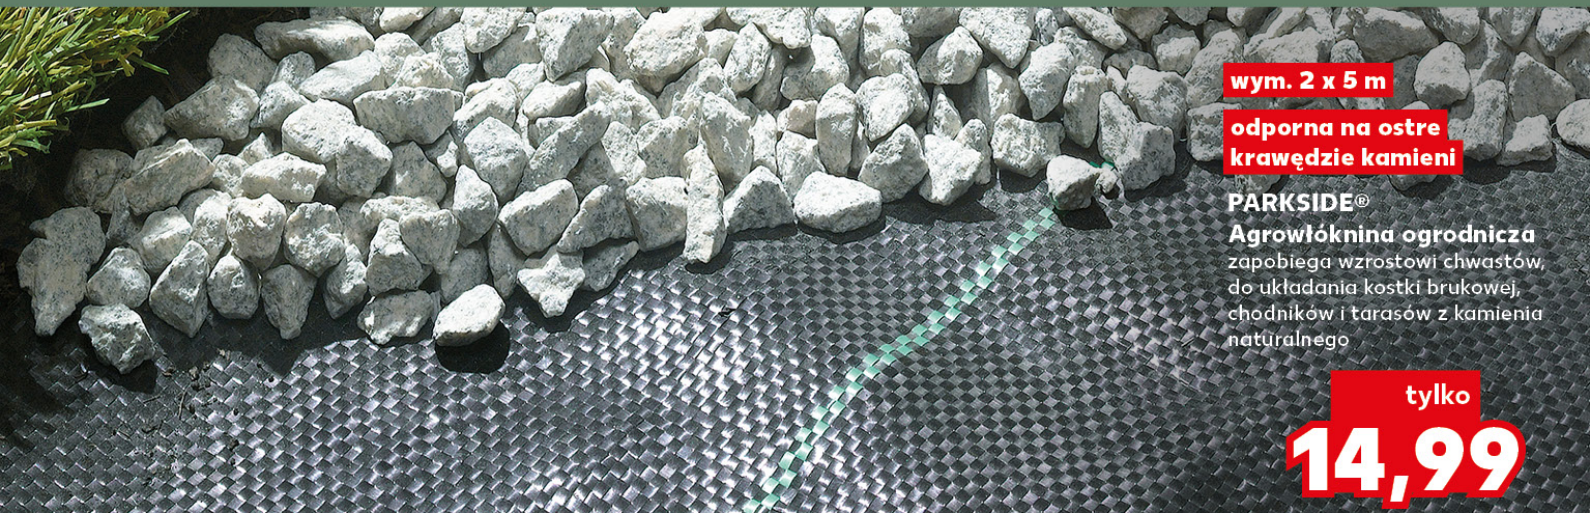

tylko
17,99

PARKSIDE®
Solarny odstraszacz kretów PSMS1
płoszy krety, norniki i ryjówki za pomocą fal o niskiej częstotliwości i/lub wibracji

tylko
44,99

ze stali nierdzewnej

PARKSIDE®
Sadzarka automatyczna
ergonomiczny uchwyt

tylko
9,99

wym. 2 x 5 m

odporna na ostre krawędzie kamieni

PARKSIDE®
Agrowłóknina ogrodnicza
zapobiega wzrostowi chwastów, do układania kostki brukowej, chodników i tarasów z kamienia naturalnego

tylko
14,99