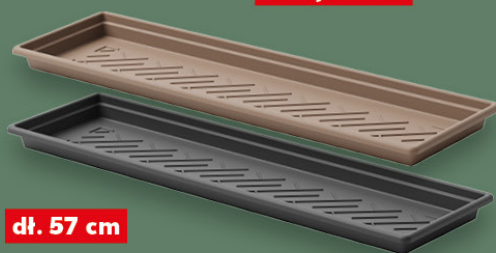

PARKSIDE®

dostępne różne rozmiary
w różnych cenach

dł. 60 cm

PARKSIDE®
Skrzynka balkonowa
odporna na warunki
atmosferyczne
i promieniowanie UV

tylko
7,99

dostępne różne rozmiary
w różnych cenach

dł. 57 cm

PARKSIDE®
WINCHESTER
Podkładka
odporna na warunki
atmosferyczne
i promieniowanie UV

tylko
4,99

dostępne różne pojemności
w różnych cenach

poj. 5 l

PARKSIDE®
Konewka
mrozoodporna,
odporna na
promieniowanie UV

tylko
14,99

SILVA TABS
Nawóz do kwiatów
 różne rodzaje
 250 g opakowanie
 (=100 g 7,20)