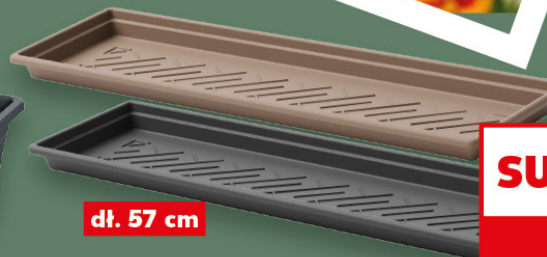

dostępne różne
rozmiary w różnych
cenach

dł. 57 cm

PARKSIDE®
WINCHESTER
Podkładka
odporna na warunki atmosferyczne
i promieniowanie UV

SUPERCENA

tylko

4,99