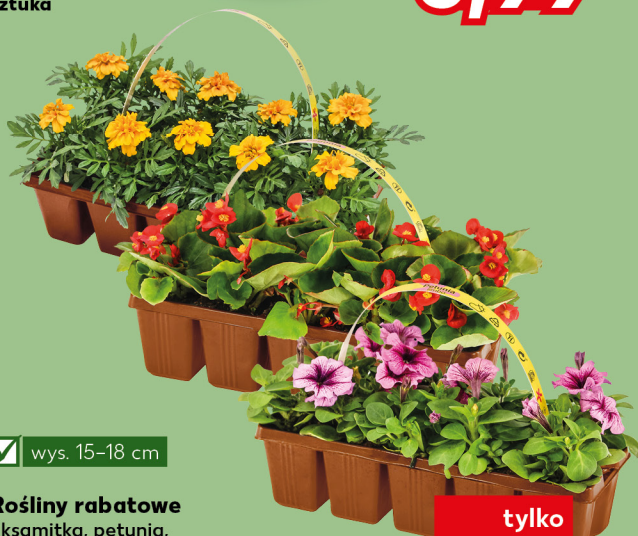

6,99

- ✓ wys. 18-22 cm
- ✓ śr. don. 10,5 cm

Petunia wisząca
różne kolory
sztuka

✓ wys. 18–22 cm

✓ śr. don. 9 cm

Bukszpan
zimozielony
sztuka

tylko
4,99

✓ wys. 18–22 cm

✓ śr. don. 10,5 cm

Bidens
żółte kwiaty
sztuka

tylko
6,99

✓ wys. 18–22 cm

✓ śr. don. 10,5 cm

Żagwin
różne kolory
sztuka

tylko
6,99

✓ wys. 20–25 cm

✓ śr. don. 12 cm

Warzywa
doniczkowe
ogórek długi lub
gruntowy, papryka
czerwona lub żółta,
pomidor gałązka lub
koktajlowy
sztuka

tylko
6,99

✓ wys. 15–18 cm

Rośliny rabatowe
aksamitka, petunia,
begonia, niecierpek,
lobelia
10-pak