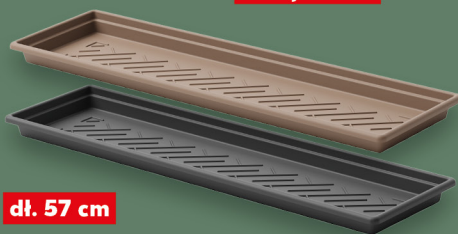

PARKSIDE®

dostępne różne rozmiary
w różnych cenach

dł. 60 cm

PARKSIDE®
Skrzynka balkonowa
odporna na warunki
atmosferyczne
i promieniowanie UV

tylko
7,99

dostępne różne rozmiary
w różnych cenach

dł. 57 cm

PARKSIDE®
WINCHESTER
Podkładka
odporna na warunki
atmosferyczne
i promieniowanie UV

tylko
4,99

dostępne różne pojemności
w różnych cenach

poj. 5 l

PARKSIDE®
Konewka
mrozoodporna,
odporna na
promieniowanie UV

tylko
14,99

SILVA TABS
Nawóz do kwiatów
różne rodzaje
250 g opakowanie
(=100 g 7,20)