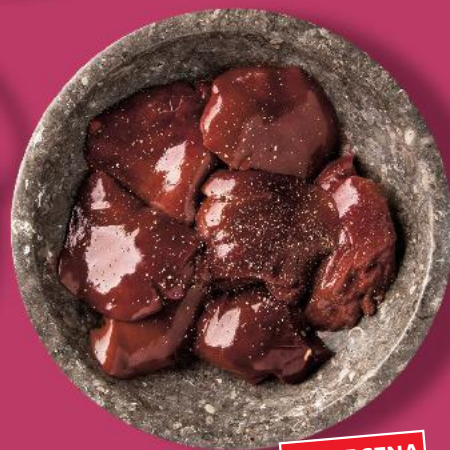

Wątroba
z indyka
1 kg

SUPERCENA
tylko
8,99