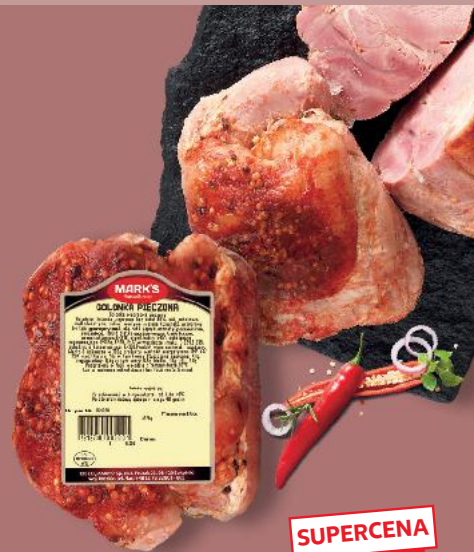

**SUPERCENA**  
tylko **3,99**

**TARCZYŃSKI**  
Krakowska sucha z szynki 550 g opakowanie (=1 kg 36,35)

**-33%**  
cena przed obniżką **29,99**  
**19,99**

**SŁAWA**  
Szynka wędzona 100 g

**-22%**  
cena przed obniżką **4,49**  
**3,49**