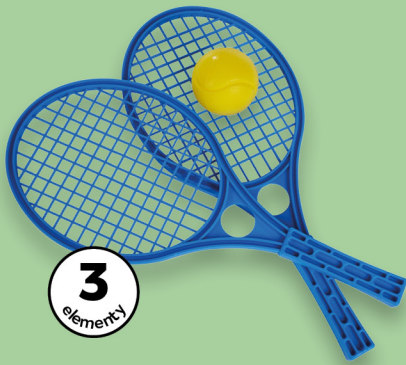

wym. 90 x 90 x 16 cm

kid
land

Piaskownica
z zaokrąglonymi narożnikami
do siedzenia i wodoodporną
osłoną przed deszczem

roz. 5

Piłka nożna klasyczna
różne rodzaje

SUPERCENA

tylko

149,00

SUPERCENA

tylko

59,99

SUPERCENA

tylko

19,99

kid
land

Huśtawka
gniazdo

3
elementy

Zestaw do tenisa
2 rakietki plastikowe
i piłeczka, różne kolory

tylko
9,99

9
elementów

kid
land®

Zestaw ogrodniczy
dla dzieci
w zestawie narzędzia
ogrodnicze, różne
rodzaje

tylko
19,99

8
elementów