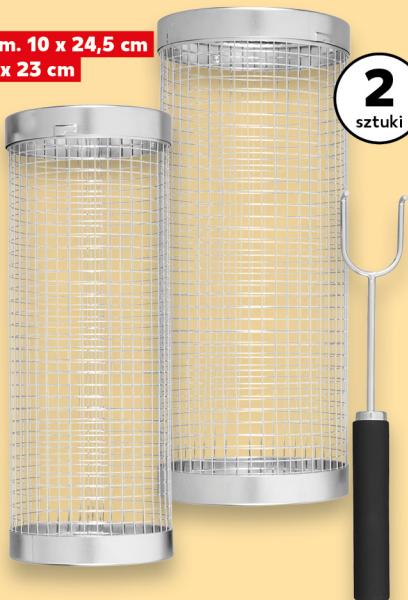

Zestaw płyt do grillowania

ze stali szlachetnej, perforowana powierzchnia, do grillów na węgiel drzewny, gazowych i elektrycznych
(=1 szt. 18,50)

tylko
36,99

wym. 10 x 24,5 cm
i 9 x 23 cm

2
sztuki

COUNTRYSIDE®