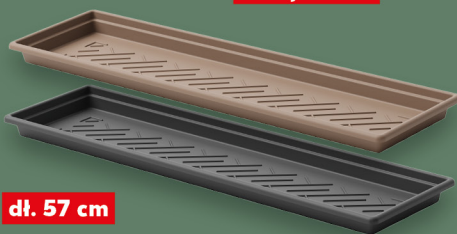

PARKSIDE®

dostępne różne rozmiary
w różnych cenach

dł. 60 cm

PARKSIDE®
Skrzynka balkonowa
odporna na warunki
atmosferyczne
i promieniowanie UV

tylko
7,99

dostępne różne rozmiary
w różnych cenach

dł. 57 cm

PARKSIDE®
WINCHESTER
Podkładka
odporna na warunki
atmosferyczne
i promieniowanie UV

tylko
4,99

dostępne różne pojemności
w różnych cenach

poj. 5 l

PARKSIDE®
Konewka
mrozoodporna,
odporna na
promieniowanie UV

tylko
14,99

SILVA TABS
Nawóz do kwiatów
różne rodzaje
250 g opakowanie
(=100 g 7,20)