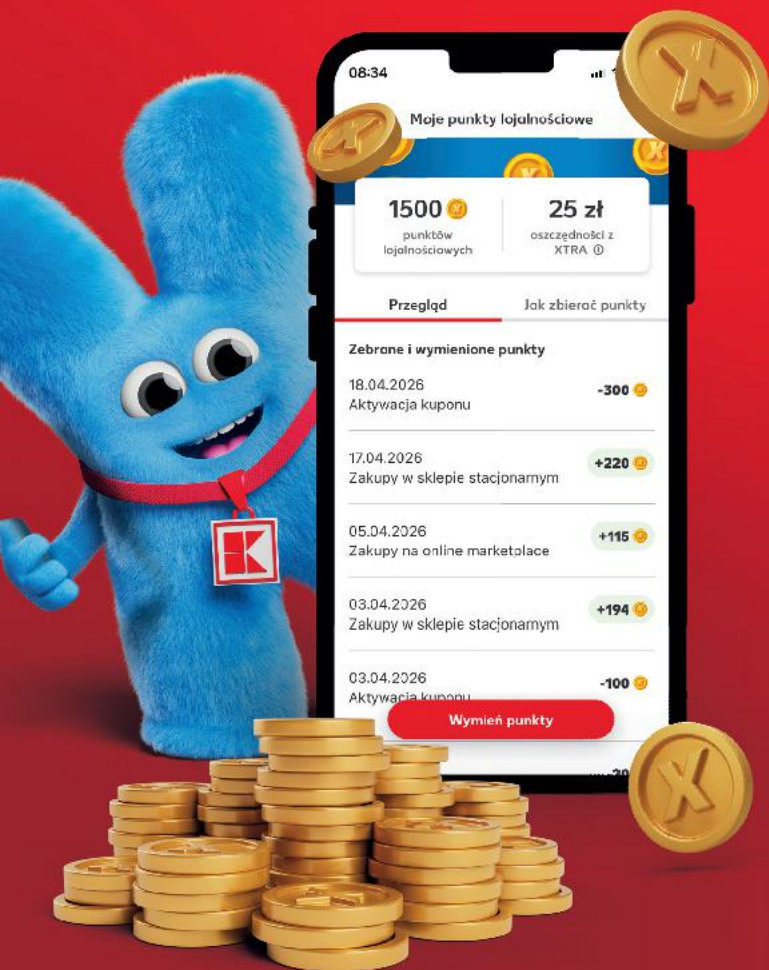

OD ŚRODY 29.04

340 listków

2 x 165 listków

TYLKO Z KARTĄ XTRA

15% TANIEJ!
10,99

VELVET TURBO
Ręcznik papierowy
2-warstwowy, 3-warstwowy
2/1 szt. opakowanie
(z kartą = 1 szt. 5,50/10,99)
(bez karty = 1 szt. 6,50/12,99)

cena bez karty 12,99*
* Najniższa cena z 30 dni przed obniżką

TYLKO Z KARTĄ XTRA

KUP 2+2 NAJTAŃSZE GRATIS

WSZYSTKIE
NAPOJE
ENERGETYZUJĄCE

Limit 8 pusz. na pierwszy paragon
dziennie (maks. 4 pusz. gratis)

MIESZAJ
DOWOLNIE

XTRA PUNKTY

Zbieraj punkty
i wymieniaj je na XTRA
Produkty za 1 grosz!

1 zł = 1 

Jak zbierać punkty lojalnościowe?

1. Za zakupy w sklepie Kaufland.
2. Za zakupy na online marketplace.
3. Akcje tematyczne w aplikacji Kaufland i nie tylko!