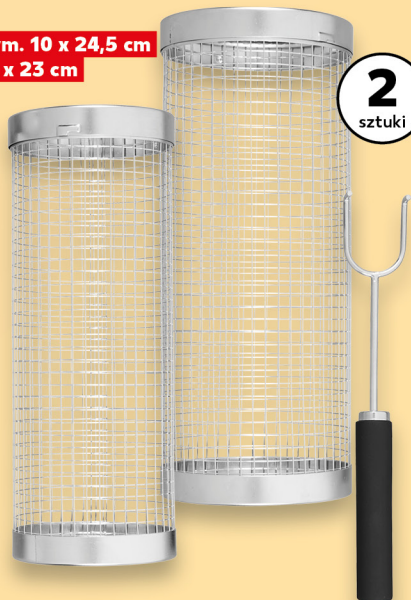

Zestaw płyt do grillowania

ze stali szlachetnej, perforowana powierzchnia, do grillów na węgiel drzewny, gazowych i elektrycznych
(=1 szt. 18,50)

tylko
36,99

wym. 10 x 24,5 cm
i 9 x 23 cm

2
sztuki

COUNTRYSIDE®

Zestaw koszy cylindrycznych ruszt do grilla ze stali szlachetnej, z pokrywami, wygodna obsługa za pomocą uchwytu

tylko
29,99

do temp. 260°C

śr. 50 cm

do temp. 260°C

wym. 50 x 40 cm

3
sztuki

3
sztuki