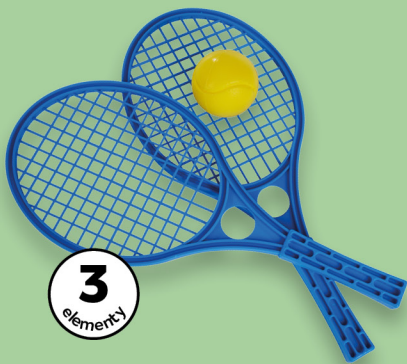

ZABAWA

OD ŚRODY 29.04

A MOŻE ZABAWA NA DWORZE?

wys. 110 cm

wym. 90 x 90 x 16 cm

Piaskownica
z zaokrąglonymi narożnikami
do siedzenia i wodoodporną
osłoną przed deszczem

roz. 5

Piłka nożna klasyczna
różne rodzaje

19,99

**Huśtawka
gniazdo**

3
elementy

Zestaw do tenisa
2 rakietki plastikowe
i piłeczka, różne kolory

tylko
9,99

9
elementów

kid
land

Zestaw ogrodniczy
dla dzieci
w zestawie narzędzia
ogrodnicze, różne
rodzaje