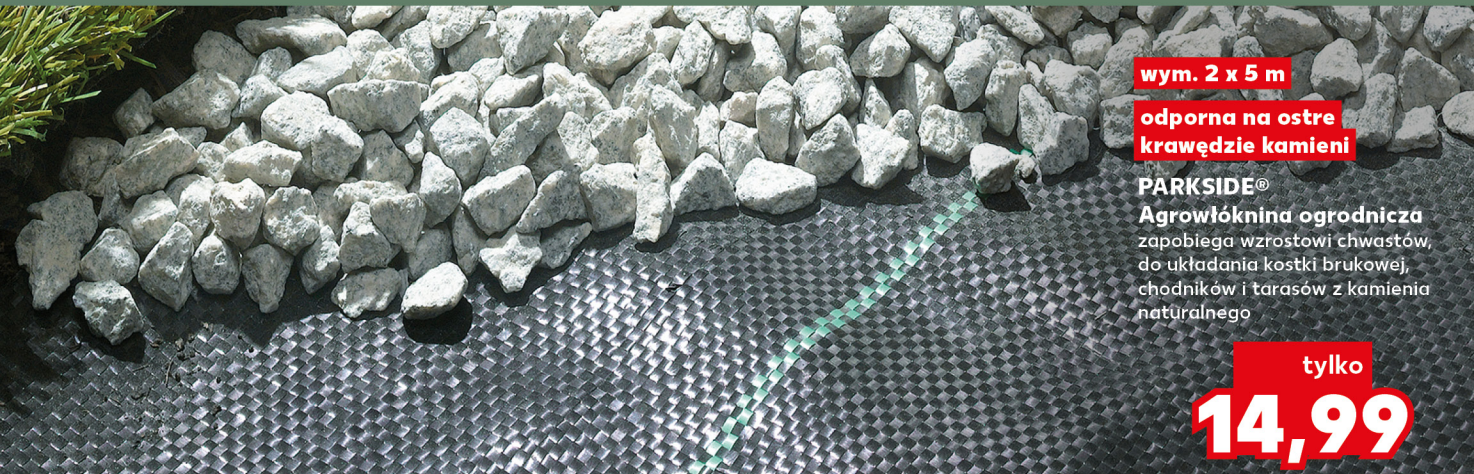

tylko
19,99

PARKSIDE®
Solarny odstraszacz kretów PSMS1 płoszy krety, norniki i ryjówki za pomocą fal o niskiej częstotliwości i/lub wibracji

tylko
44,99

ze stali nierdzewnej

PARKSIDE®
Sadzarka automatyczna ergonomiczny uchwyt

tylko
9,99

wym. 2 x 5 m

odporna na ostre krawędzie kamieni

PARKSIDE®
Agrowłóknina ogrodnicza zapobiega wzrostowi chwastów, do układania kostki brukowej, chodników i tarasów z kamienia naturalnego

tylko
14,99