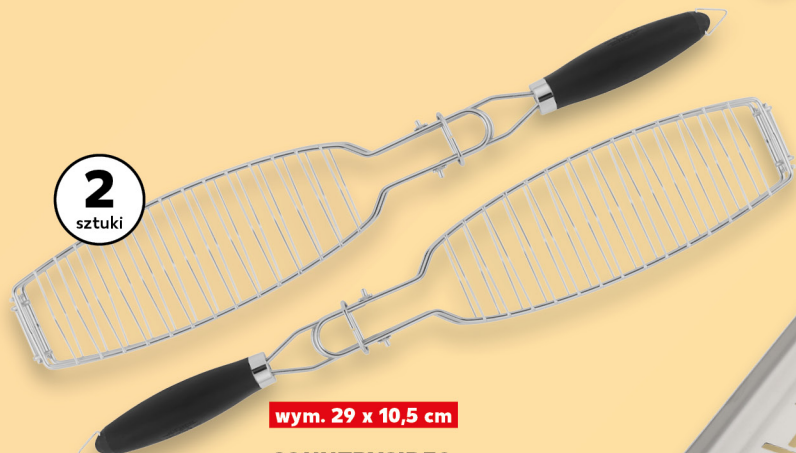

wym. 35 x 22 cm

COUNTRYSIDE®

Ruszt do hamburgerów na grill

ze stali szlachetnej, zdejmowany uchwyt Softtouch

tylko
29,99

dl. 29 cm

tylko
7,99

COUNTRYSIDE®

LET'S BBQ

Szczypce do grilla

ze stali szlachetnej, ułatwiają obracanie i zdejmowanie grillowanych potraw

2
sztuki

wym. 29 x 10,5 cm

COUNTRYSIDE®

Ruszt do pieczenia ryb na grill

ze stali szlachetnej, z zamknięciem i uchwytem do zawieszania, zdejmowany uchwyt Softtouch

tylko
29,99

2
sztuki

wym. 33,5 x 20,5 x 2,8 cm

GRILLMEISTER®

Zestaw płyt do grillowania

ze stali szlachetnej, perforowana powierzchnia, do grillów na węgiel drzewny, gazowych i elektrycznych
(=1 szt. 18,50)

tylko
36,99

wym. 10 x 24,5 cm
i 9 x 23 cm

2
sztuki

COUNTRYSIDE®

Zestaw koszy cylindrycznych ruszt do grilla ze stali szlachetnej, z pokrywami, wygodna obsługa za pomocą uchwytu

tylko
29,99

do temp. 260°C

śr. 50 cm

do temp. 260°C

wym. 50 x 40 cm

3
sztuki

3
sztuki

COUNTRYSIDE®

LET'S BBQ

Maty do grillowania

wielokrotnego użytku, chronią dno grilla, zapobiegają spływaniu tłuszczu
(=1 szt. 4,33)

tylko
12,99