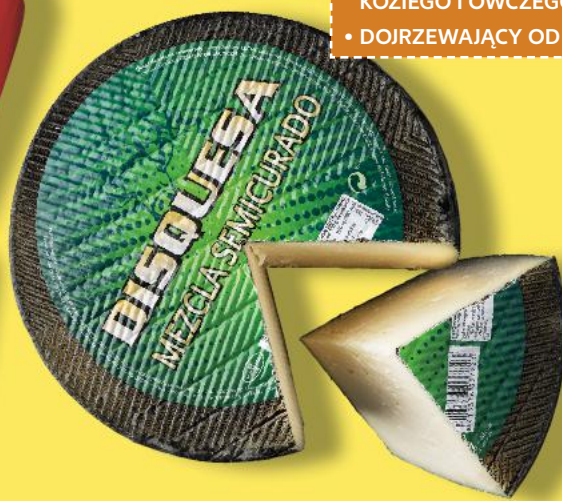

SIERPC
Ser Królewski
wędzony
100 g

-25%
cena przed obniżką **4,39**

3,29

KASZTELAN

• SER TYPU HOLENDRSKIEGO
• DELIKATNY KREMOWY SMAK

SIERPC
Ser Kasztelan
Złoty
100 g

SUPERCENA
tylko **2,69**

GOUDA

• ŁAGODNY SER TYPU HOLENDRSKIEGO
Z ELASTYCZNYM MIĄŻSZEM
• WYTRAWNY W SMAKU

MLEKPOL
Ser Gouda
100 g

SUPERCENA
tylko **1,99**

DISQUESA

• SER HISZPAŃSKI Z MLEKA KROWIEGO,
KOZIEGO I OWCEGO
• DOJRZEWAJĄCY OD 60 DO 120 DNI

DISQUESA
Ser
półtwardy
dojrzewający,
z 3 rodzajów
mleka
100 g

SUPERCENA
tylko **4,99**

JEST

fresz

JESZCZE

TANIEJ!

20% TANIEJ!

stara cena regularna/
cena przed obniżką 2,89