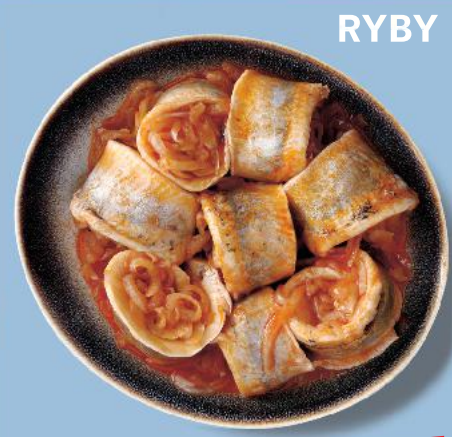

Mintaj
filet bez skóry
100 g

~~4,99~~ **-22%**
cena przed obniżką
3,89

RYBY

STOISKO Z OBSŁUGĄ
Koreczki śledziowe kashubskie
100 g

~~4,09~~ **-31%**
cena przed obniżką
2,79

** ODPOWIEDZIALNA HODOWLA CERTYFIKAT ASC ASC-AQUA.ORG