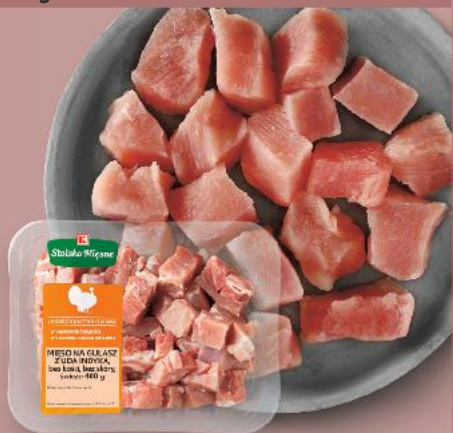

Stoisko Mięse

**Mięso na gulasz
z uda indyka**
400 g opakowanie
(=1 kg 24,98)

-16%

cena przed obniżką **11,99**

9,99