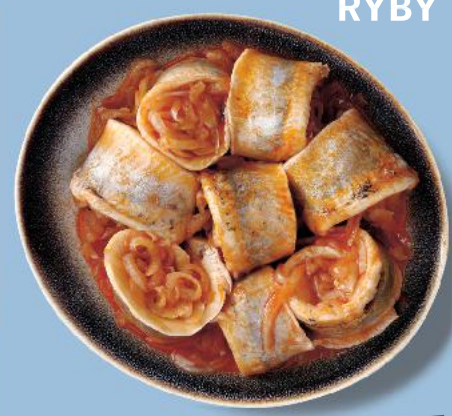

XTRA RABATY

Sandacz
filet ze skórą
100 g

SUPERCENA
tylko **6,49**

ZYSKUJESZ EKSTRA **+150** pkt. **Card XTRA**

Mintaj
filet bez skóry
100 g

~~4,99~~ **-22%**
cena przed obniżką
3,89

RYBY

STOISKO Z OBSŁUGĄ
Koreczki śledziowe kashubskie
100 g