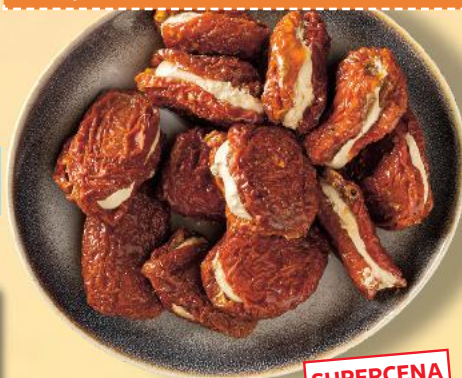

SUPERCENA
tylko **3,99**

Suszone pomidory z serem
100 g

- ✓ PIKANTNE PAPRYCZKI Z ŁAGODNYM KREMOWYM SERKIEM
- ✓ DOBRY DODATEK DO DAŃ GŁÓWNYCH